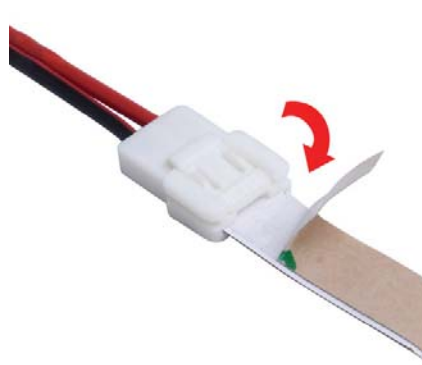

ИНСТРУКЦИЯ ПО ИСПОЛЬЗОВАНИЮ КОННЕКТОРОВ SLIM  
 ДЛЯ ОДНОЦВЕТНОЙ ЛЕНТЫ (LSA-8-SL/LSA-10-SL)

СОЕДИНЕНИЕ «СТЫК В СТЫК»

1

2

3

4

СОЕДИНЕНИЕ «К БЛОКУ ПИТАНИЯ»

1

2

3

4

ИНСТРУКЦИЯ ПО ИСПОЛЬЗОВАНИЮ КОННЕКТОРОВ SLIM  
ДЛЯ RGB ЛЕНТЫ (LSA-10R4-SL)

СОЕДИНЕНИЕ «СТЫК В СТЫК»

СОЕДИНЕНИЕ «К БЛОКУ ПИТАНИЯ»