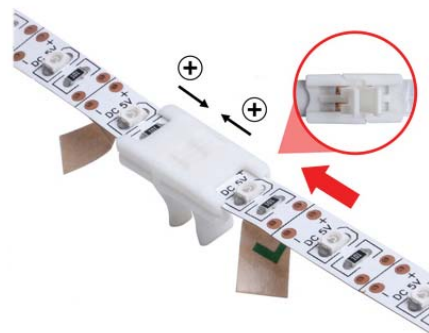

ИНСТРУКЦИЯ ПО ИСПОЛЬЗОВАНИЮ КОННЕКТОРОВ SLIM  
 ДЛЯ ОДНОЦВЕТНОЙ ЛЕНТЫ (LSA-8-SL/LSA-10-SL)

СОЕДИНЕНИЕ «СТЫК В СТЫК»

1

2

3

4

СОЕДИНЕНИЕ «К БЛОКУ ПИТАНИЯ»

1

2

3

4

ИНСТРУКЦИЯ ПО ИСПОЛЬЗОВАНИЮ КОННЕКТОРОВ SLIM  
ДЛЯ RGB ЛЕНТЫ (LSA-10R4-SL)

СОЕДИНЕНИЕ «СТЫК В СТЫК»

СОЕДИНЕНИЕ «К БЛОКУ ПИТАНИЯ»