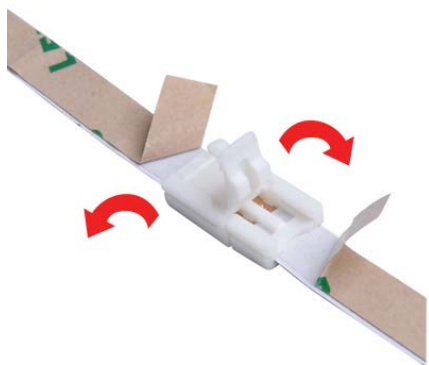

ИНСТРУКЦИЯ ПО ИСПОЛЬЗОВАНИЮ КОННЕКТОРОВ SLIM  
 ДЛЯ ОДНОЦВЕТНОЙ ЛЕНТЫ (LSA-8-SL/LSA-10-SL)

СОЕДИНЕНИЕ «СТЫК В СТЫК»

1

2

3

4

СОЕДИНЕНИЕ «К БЛОКУ ПИТАНИЯ»

1

2

3

4

ИНСТРУКЦИЯ ПО ИСПОЛЬЗОВАНИЮ КОННЕКТОРОВ SLIM  
ДЛЯ RGB ЛЕНТЫ (LSA-10R4-SL)

СОЕДИНЕНИЕ «СТЫК В СТЫК»

СОЕДИНЕНИЕ «К БЛОКУ ПИТАНИЯ»