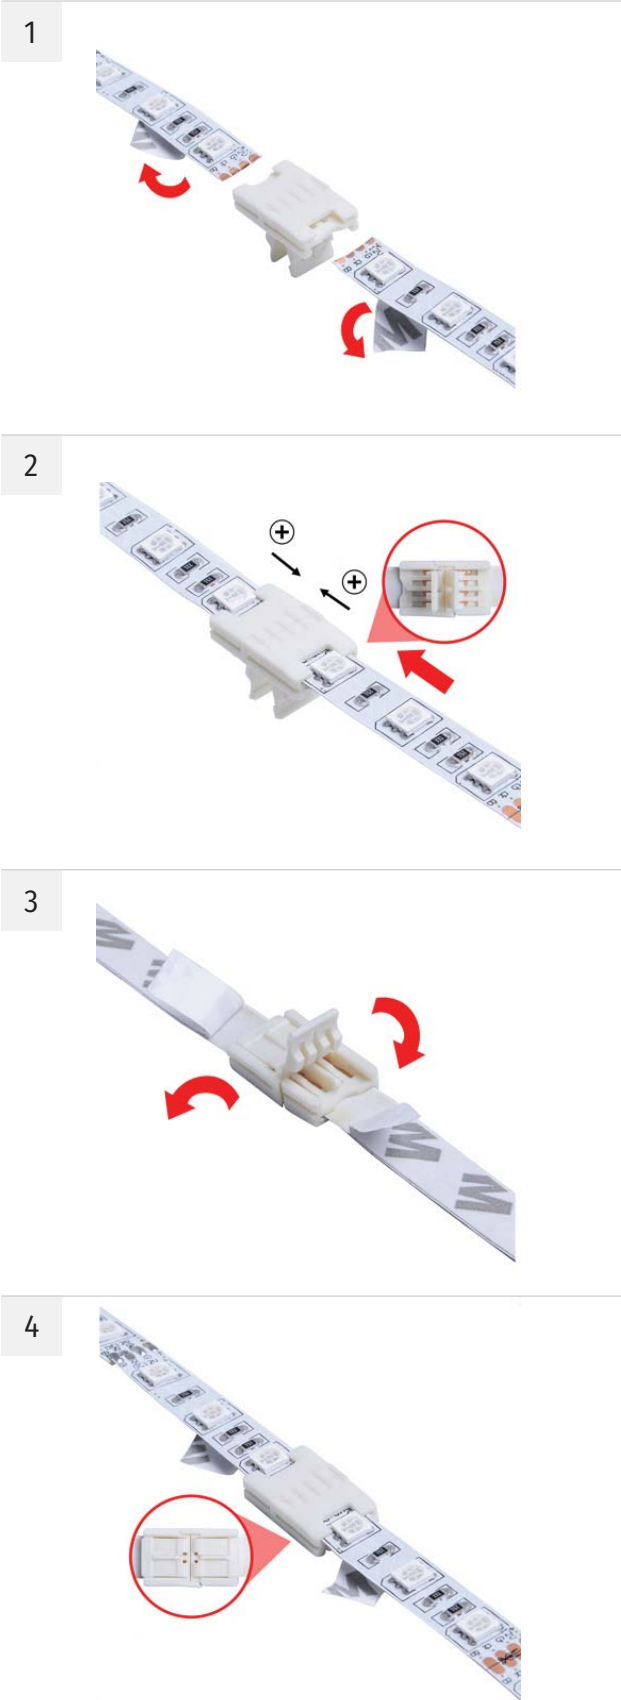

ИНСТРУКЦИЯ ПО ИСПОЛЬЗОВАНИЮ КОННЕКТОРОВ SLIM  
 ДЛЯ ОДНОЦВЕТНОЙ ЛЕНТЫ (LSA-8-SL/LSA-10-SL)

СОЕДИНЕНИЕ «СТЫК В СТЫК»

1

2

3

4

СОЕДИНЕНИЕ «К БЛОКУ ПИТАНИЯ»

1

2

3

4

ИНСТРУКЦИЯ ПО ИСПОЛЬЗОВАНИЮ КОННЕКТОРОВ SLIM  
ДЛЯ RGB ЛЕНТЫ (LSA-10R4-SL)

СОЕДИНЕНИЕ «СТЫК В СТЫК»

СОЕДИНЕНИЕ «К БЛОКУ ПИТАНИЯ»