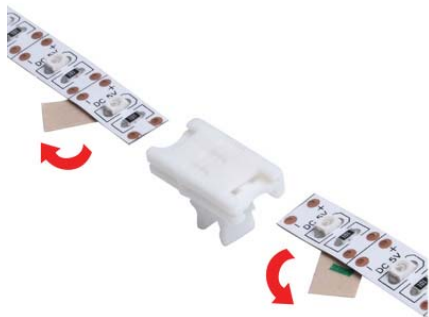

ИНСТРУКЦИЯ ПО ИСПОЛЬЗОВАНИЮ КОННЕКТОРОВ SLIM  
 ДЛЯ ОДНОЦВЕТНОЙ ЛЕНТЫ (LSA-8-SL/LSA-10-SL)

СОЕДИНЕНИЕ «СТЫК В СТЫК»

1

2

3

4

СОЕДИНЕНИЕ «К БЛОКУ ПИТАНИЯ»

1

2

3

4

ИНСТРУКЦИЯ ПО ИСПОЛЬЗОВАНИЮ КОННЕКТОРОВ SLIM  
ДЛЯ RGB ЛЕНТЫ (LSA-10R4-SL)

СОЕДИНЕНИЕ «СТЫК В СТЫК»

СОЕДИНЕНИЕ «К БЛОКУ ПИТАНИЯ»