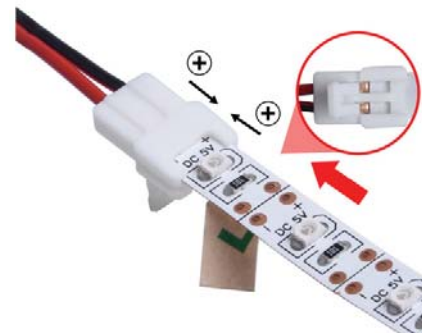

ИНСТРУКЦИЯ ПО ИСПОЛЬЗОВАНИЮ КОННЕКТОРОВ SLIM  
 ДЛЯ ОДНОЦВЕТНОЙ ЛЕНТЫ (LSA-8-SL/LSA-10-SL)

СОЕДИНЕНИЕ «СТЫК В СТЫК»

1

2

3

4

СОЕДИНЕНИЕ «К БЛОКУ ПИТАНИЯ»

1

2

3

4

ИНСТРУКЦИЯ ПО ИСПОЛЬЗОВАНИЮ КОННЕКТОРОВ SLIM  
ДЛЯ RGB ЛЕНТЫ (LSA-10R4-SL)

СОЕДИНЕНИЕ «СТЫК В СТЫК»

СОЕДИНЕНИЕ «К БЛОКУ ПИТАНИЯ»