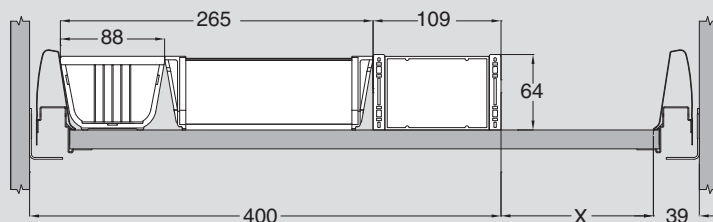

Внутреннее пространство для органайзеров *Organiseplus*

ПРИМЕР

Ширина короба : 600 мм
Толщина боковин : 16 мм
Набор органайзеров : RCI.50T4 S01

Внутренняя ширина короба = 600 мм - (16 мм x 2) - 1 мм = 567 мм

X = Внутренняя ширина короба - 400 мм - 39 мм = 128 мм