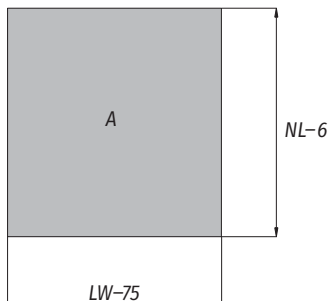

Установочные и присадочные размеры

↓ Присадочные размеры для фасада

↓ Присадочные размеры для задней стенки

↓ Присадочные размеры для направляющих для стандартного ящика

↓ для внутреннего ящика

↓ Раскрой дна и задней стенки ящика

16 мм

- LW** внутренняя ширина корпуса, мм;
- NL** номинальная длина, мм;
- A** дно;
- B** задняя стенка;
- KB** ширина корпуса, мм.