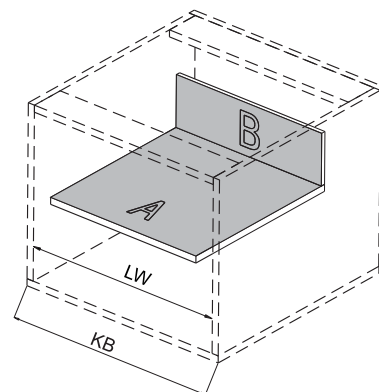

Установочные и присадочные размеры

↓ Присадочные размеры для фасада

↓ Присадочные размеры для задней стенки

↓ Присадочные размеры для направляющих для стандартного ящика

↓ для внутреннего ящика

↓ Раскрой дна и задней стенки ящика

16 мм

- LW** внутренняя ширина корпуса, мм;
- NL** номинальная длина, мм;
- A** дно;
- B** задняя стенка;
- KB** ширина корпуса, мм.