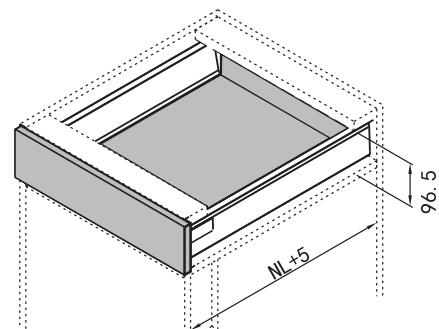

Установочные и присадочные размеры

↓ Присадочные размеры для фасада

↓ Присадочные размеры для задней стенки

↓ Присадочные размеры для направляющих для стандартного ящика

↓ для внутреннего ящика

↓ Раскрой дна и задней стенки ящика

16 мм

- LW** внутренняя ширина корпуса, мм;
- NL** номинальная длина, мм;
- A** дно;
- B** задняя стенка;
- KB** ширина корпуса, мм.