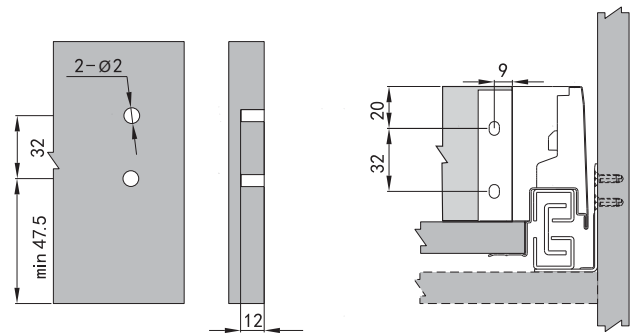

Установочные и присадочные размеры

↓ Присадочные размеры для фасада

↓ Присадочные размеры для задней стенки

↓ Присадочные размеры для направляющих для стандартного ящика

↓ для внутреннего ящика

↓ Раскрой дна и задней стенки ящика

16 мм

- LW** внутренняя ширина корпуса, мм;
- NL** номинальная длина, мм;
- A** дно;
- B** задняя стенка;
- KB** ширина корпуса, мм.