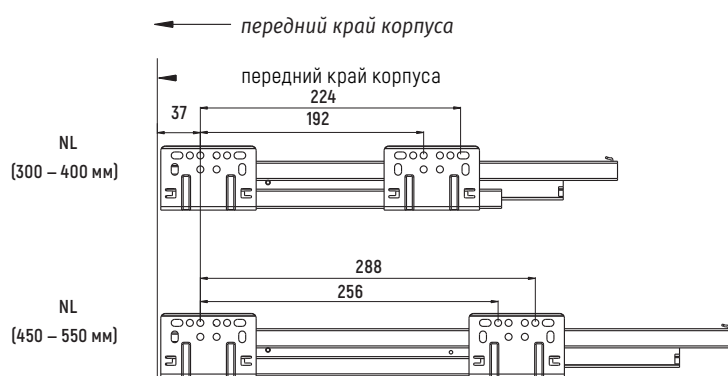

Установочные и присадочные размеры

↓ Присадочные размеры для фасада

↓ Присадочные размеры для задней стенки

↓ Присадочные размеры для направляющих для стандартного ящика

↓ для внутреннего ящика

↓ Раскрой дна и задней стенки ящика

16 мм

- LW** внутренняя ширина корпуса, мм;
- NL** номинальная длина, мм;
- A** дно;
- B** задняя стенка;
- KB** ширина корпуса, мм.