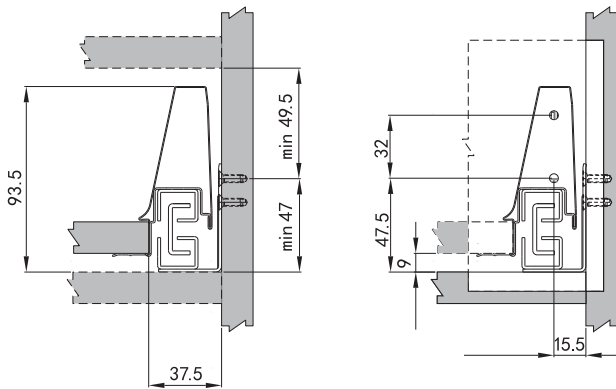

Установочные и присадочные размеры

↓ Присадочные размеры для фасада

↓ Присадочные размеры для задней стенки

↓ Присадочные размеры для направляющих для стандартного ящика

↓ для внутреннего ящика

↓ Раскрой дна и задней стенки ящика

16 мм

- LW** внутренняя ширина корпуса, мм;
- NL** номинальная длина, мм;
- A** дно;
- B** задняя стенка;
- KB** ширина корпуса, мм.