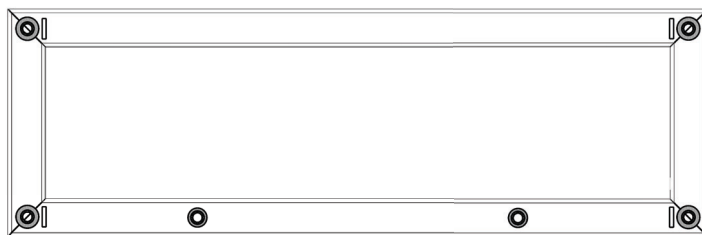

**MF.21.370x120x120.**  
**Металлокаркас-полки**

Поз. 1 - 1 шт

Поз. 2 - 1 шт

Поз. 3 - 4 шт

Поз. 4 - 1 шт

Поз. 5 - 4 шт

Поз. 6 - 4 шт

Поз. 7 - 4 шт

Поз. 8 - 4 шт

Поз. 9 - 4 шт

Поз. 10 - 1 шт

Поз. 11 - 1 шт

1. Рама передняя
2. Рама задняя
3. Траверса
4. Полка 330
5. Винт М6х16
6. Винт М6х95 (100)

7. Шайба М6
8. Шайба М6 гровер
9. Заглушка тех. отверстий d15
10. Ключ шестигранный S4
11. Ключ шестигранный S5