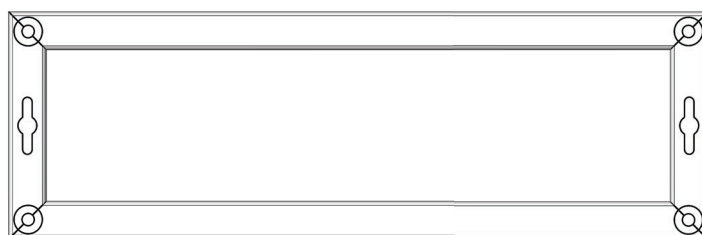

**MF.21.370x120x120.**  
**Металлокаркас-полки**

Поз. 1 - 1 шт

Поз. 2 - 1 шт

Поз. 3 - 4 шт

Поз. 4 - 1 шт

Поз. 5 - 4 шт

Поз. 6 - 4 шт

Поз. 7 - 4 шт

Поз. 8 - 4 шт

Поз. 9 - 4 шт

Поз. 10 - 1 шт

Поз. 11 - 1 шт

1. Рама передняя
2. Рама задняя
3. Траверса
4. Полка 330
5. Винт М6х16
6. Винт М6х95 (100)

7. Шайба М6
8. Шайба М6 гровер
9. Заглушка тех. отверстий d15
10. Ключ шестигранный S4
11. Ключ шестигранный S5