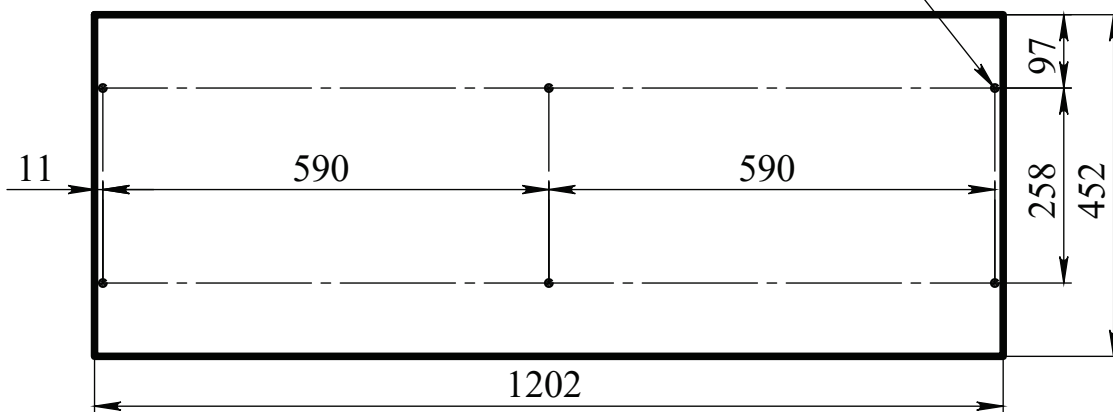

1

2

Место крепежа к стене 3 места

3.1

Распил ЛДСП тумба 1200x450x450

Координаты присадок

Stолешница 1 шт

Координаты присадок

Полка 1 шт

3.2

Распил ЛДСП
тумба 1800х450х450

Столешница
1 шт

Координаты присадок

Полка
1 шт

Координаты присадок