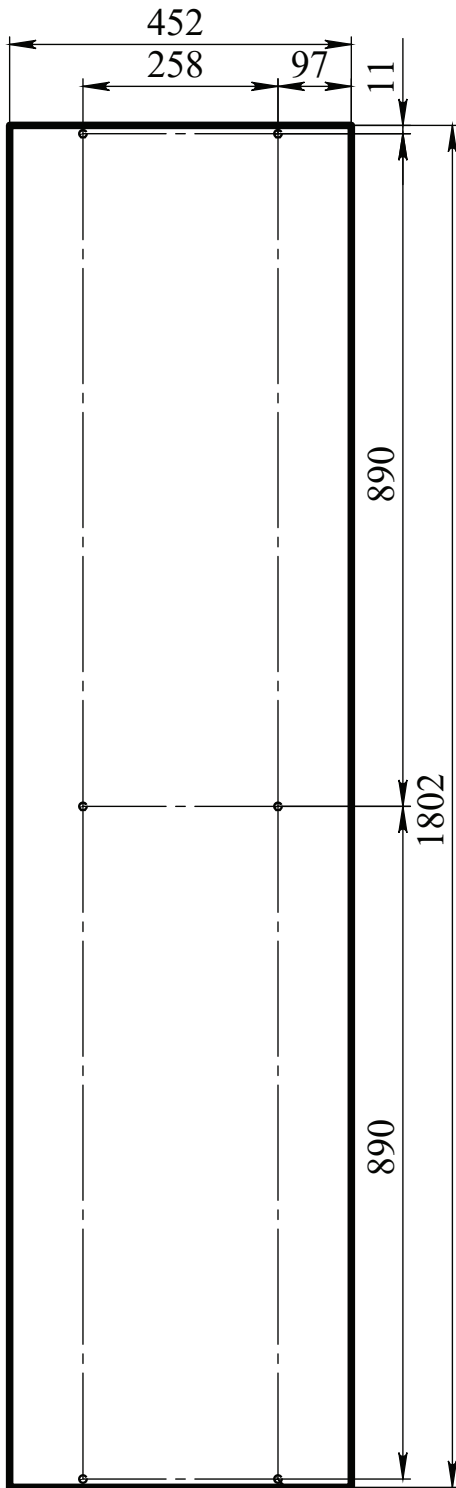

MF.03.1200(1800)x450x450.

**Металлокаркас-тумба
напольная для ТВ**

Поз. 1 - 1 шт

Поз. 2 - 1 шт

Поз. 3 - 1 шт

Поз. 4 - 1 шт

Поз. 5 - 6 шт

Поз. 6 - 11 шт

Поз. 7 - 6 шт

Поз. 8 - 6 шт

Поз. 9 - 1 шт

Поз. 10 - 1 шт

1. Рама передняя
2. Рама задняя
3. Траверса
4. Шпилька резьбовая М6х4240
5. Гайка Эриксона М6 (S4)
6. Заглушка тех. отверстий d10
7. Заглушка для квадрат. трубы 20х20
8. Опора регулируемая М6
9. Труба (Проставка)
10. Ключ шестигранный S4

1

2

Место крепежа к стене 3 места

3.1

Распил ЛДСП тумба 1200x450x450

Координаты присадок

Stолешница 1 шт

Координаты присадок

Полка 1 шт

3.2

Распил ЛДСП
тумба 1800х450х450

Столешница
1 шт

Координаты присадок

Полка
1 шт

Координаты присадок