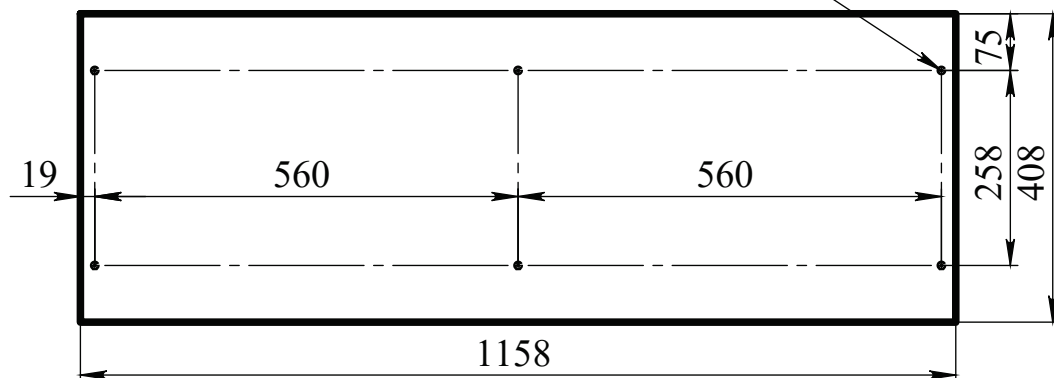

1

2

Место крепежа к стене 3 места

3.1

Распил ЛДСП тумба 1200x450x450

Координаты присадок

Stолешница 1 шт

Координаты присадок

Полка 1 шт

3.2

Распил ЛДСП
тумба 1800х450х450

Столешница
1 шт

Координаты присадок

Полка
1 шт

Координаты присадок