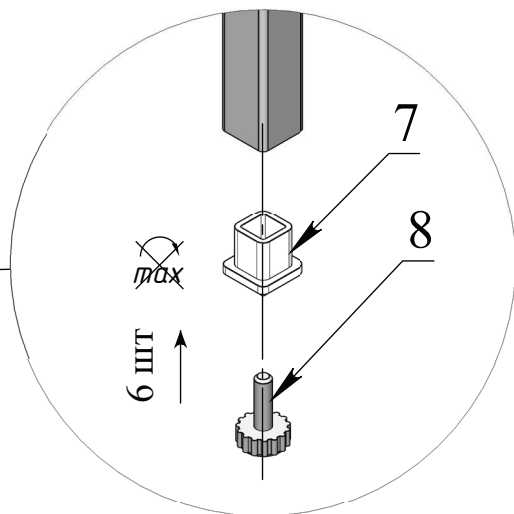

Поз. 7 - 6 шт

Поз. 8 - 6 шт

Поз. 9 - 1 шт

Поз. 10 - 1 шт

1. Рама передняя
2. Рама задняя
3. Траверса
4. Шпилька резьбовая М6х4240
5. Гайка Эриксона М6 (S4)
6. Заглушка тех. отверстий d10
7. Заглушка для квадрат. трубы 20х20
8. Опора регулируемая М6
9. Труба (Проставка)
10. Ключ шестигранный S4

1

2

Место крепежа к стене 3 места

3.1

Распил ЛДСП тумба 1200x450x450

Координаты присадок

Stолешница 1 шт

Координаты присадок