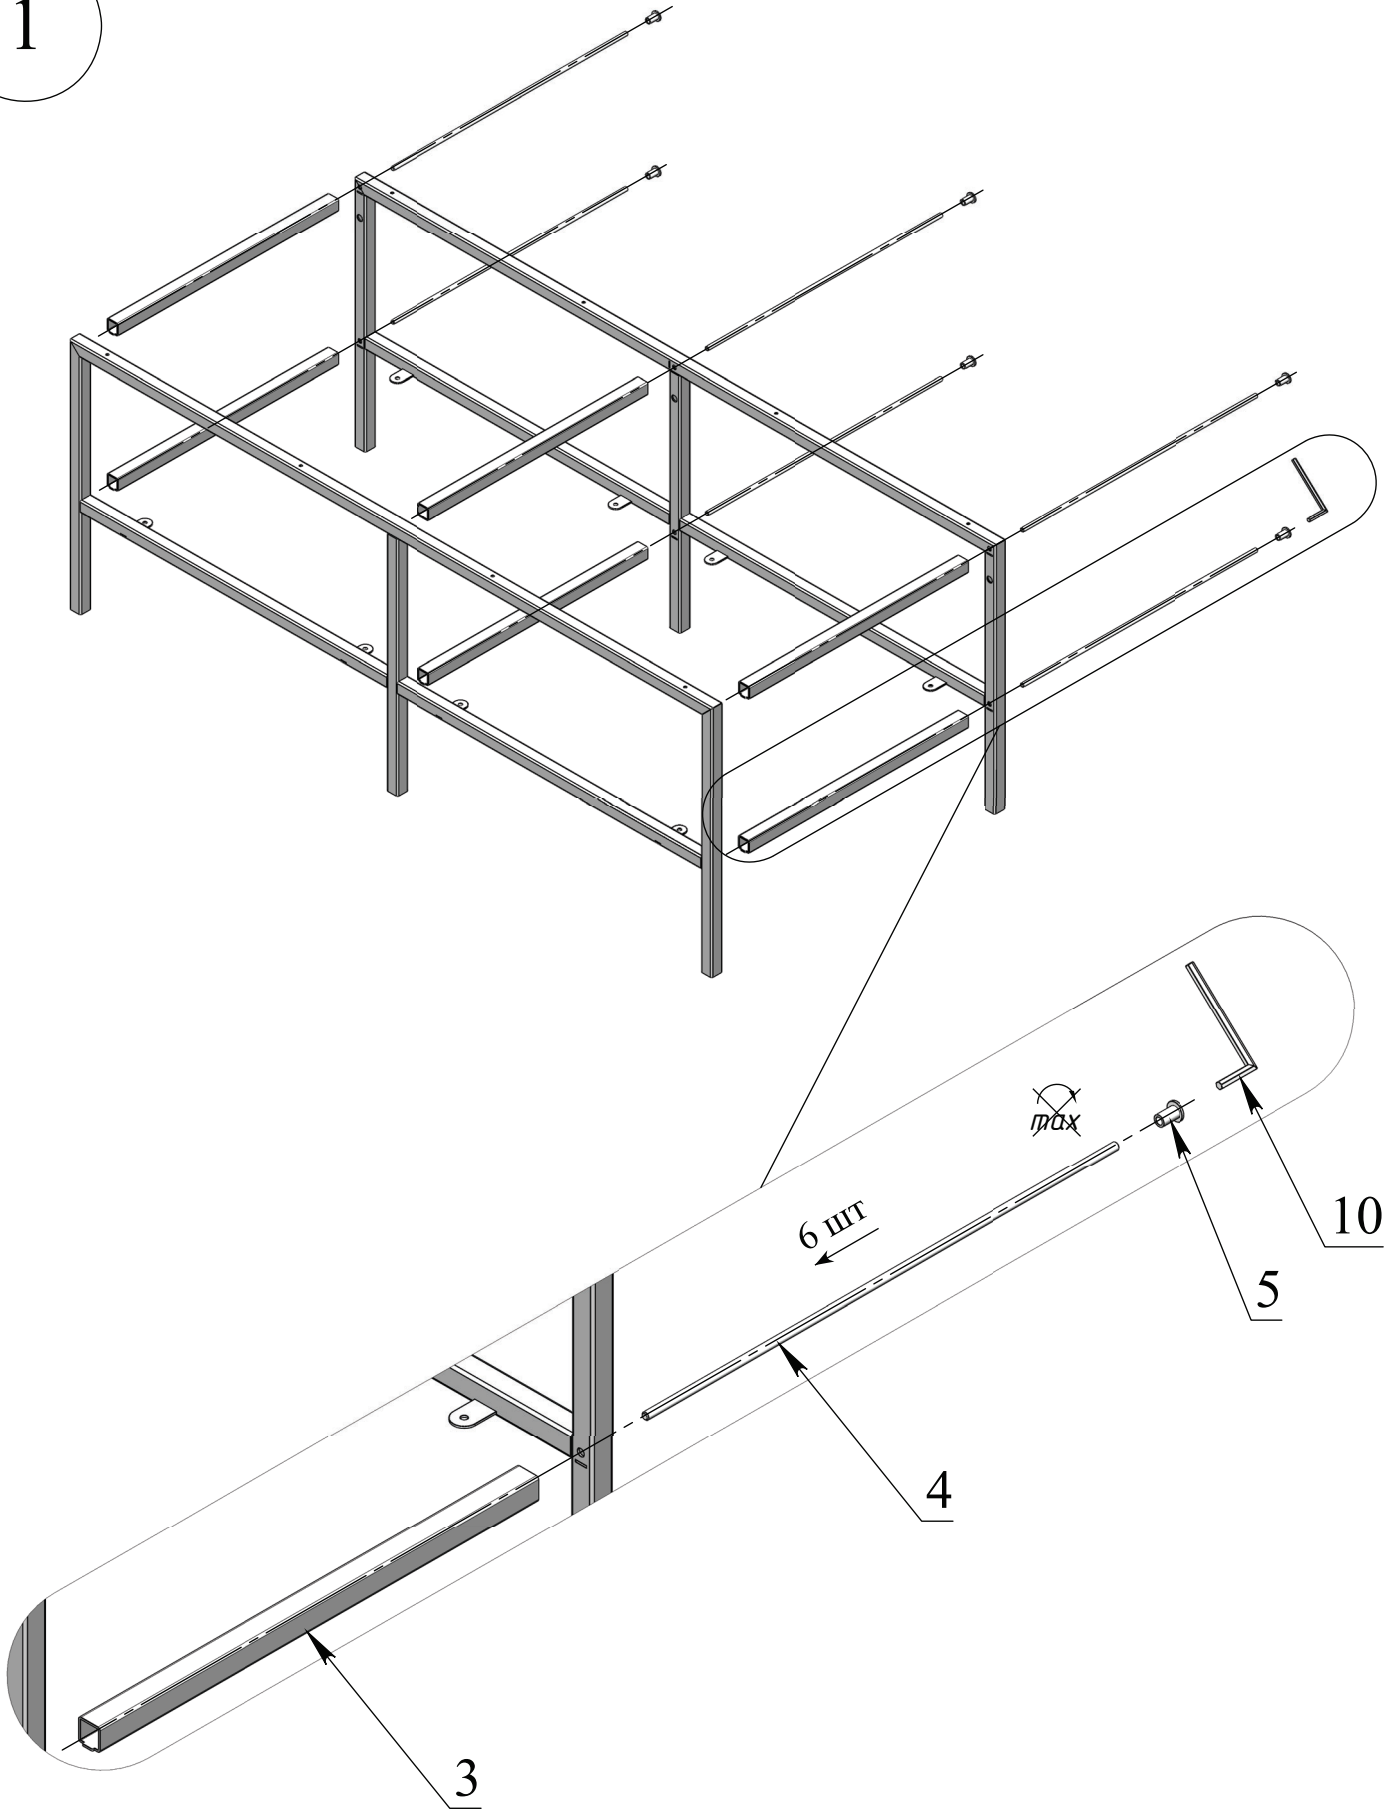

MF.03.1200(1800)x450x450.

**Металлокаркас-тумба
напольная для ТВ**

Поз. 1 - 1 шт

Поз. 2 - 1 шт

Поз. 3 - 1 шт

Поз. 4 - 1 шт

Поз. 5 - 6 шт

Поз. 6 - 11 шт

Поз. 7 - 6 шт

Поз. 8 - 6 шт

Поз. 9 - 1 шт

Поз. 10 - 1 шт

1. Рама передняя
2. Рама задняя
3. Траверса
4. Шпилька резьбовая М6х4240
5. Гайка Эриксона М6 (S4)
6. Заглушка тех. отверстий d10
7. Заглушка для квадрат. трубы 20х20
8. Опора регулируемая М6
9. Труба (Проставка)
10. Ключ шестигранный S4

1

2

Место крепежа к стене 3 места

3.1

Распил ЛДСП тумба 1200x450x450

Координаты присадок

Stолешница 1 шт

Координаты присадок

Полка 1 шт

3.2

Распил ЛДСП
тумба 1800х450х450

Столешница
1 шт

Координаты присадок

Полка
1 шт

Координаты присадок