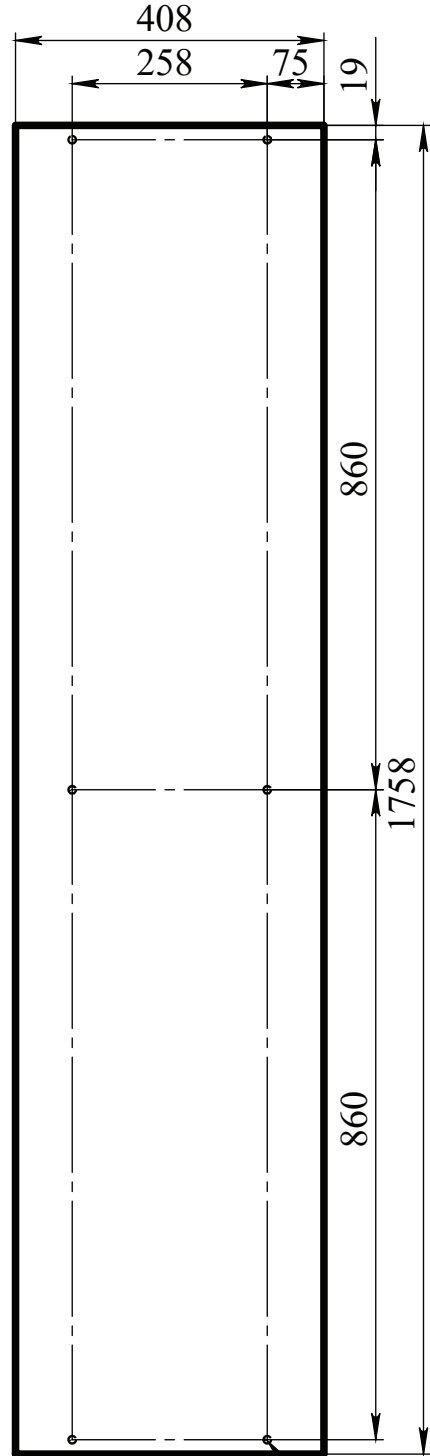

MF.03.1200(1800)x450x450.

**Металлокаркас-тумба
напольная для ТВ**

Поз. 1 - 1 шт

Поз. 2 - 1 шт

Поз. 3 - 1 шт

Поз. 4 - 1 шт

Поз. 5 - 6 шт

Поз. 6 - 11 шт

Поз. 7 - 6 шт

Поз. 8 - 6 шт

Поз. 9 - 1 шт

Поз. 10 - 1 шт

1. Рама передняя
2. Рама задняя
3. Траверса
4. Шпилька резьбовая М6х4240
5. Гайка Эриксона М6 (S4)
6. Заглушка тех. отверстий d10
7. Заглушка для квадрат. трубы 20х20
8. Опора регулируемая М6
9. Труба (Проставка)
10. Ключ шестигранный S4

1

2

Место крепежа к стене 3 места

3.1

Распил ЛДСП тумба 1200x450x450

Координаты присадок

Stолешница 1 шт

Координаты присадок

Полка 1 шт

3.2

Распил ЛДСП
тумба 1800х450х450

Столешница
1 шт

Координаты присадок

Полка
1 шт

Координаты присадок