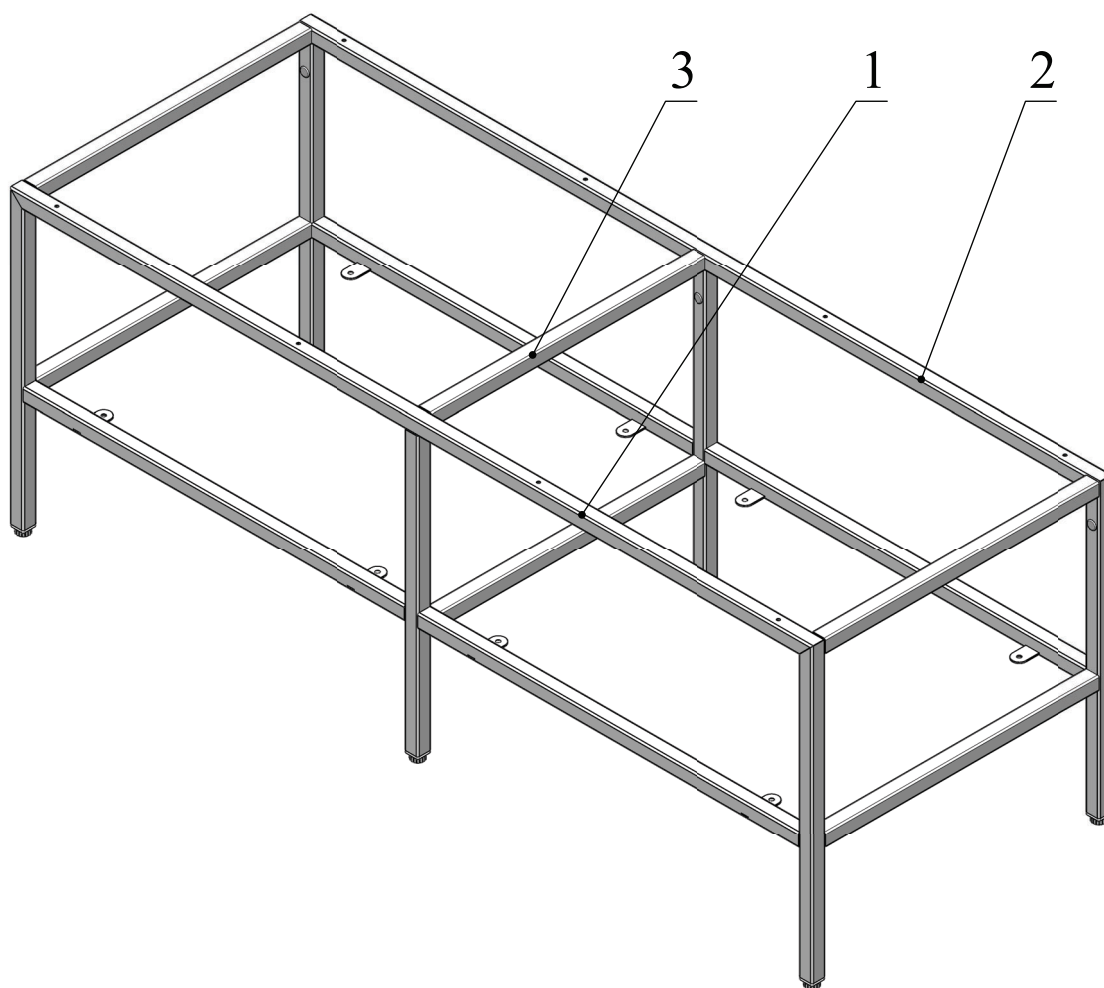

MF.03.1200(1800)x450x450.

**Металлокаркас-тумба
напольная для ТВ**

Поз. 1 - 1 шт

Поз. 2 - 1 шт

Поз. 3 - 1 шт

Поз. 4 - 1 шт

Поз. 5 - 6 шт

Поз. 6 - 11 шт

Поз. 7 - 6 шт

Поз. 8 - 6 шт

Поз. 9 - 1 шт

Поз. 10 - 1 шт

1. Рама передняя
2. Рама задняя
3. Траверса
4. Шпилька резьбовая М6х4240
5. Гайка Эриксона М6 (S4)
6. Заглушка тех. отверстий d10
7. Заглушка для квадрат. трубы 20х20
8. Опора регулируемая М6
9. Труба (Проставка)
10. Ключ шестигранный S4

1

2

Место крепежа к стене 3 места

3.1

Распил ЛДСП тумба 1200x450x450

Координаты присадок

Stолешница 1 шт

Координаты присадок

Полка 1 шт

3.2

Распил ЛДСП
тумба 1800х450х450

Столешница
1 шт

Координаты присадок

Полка
1 шт

Координаты присадок