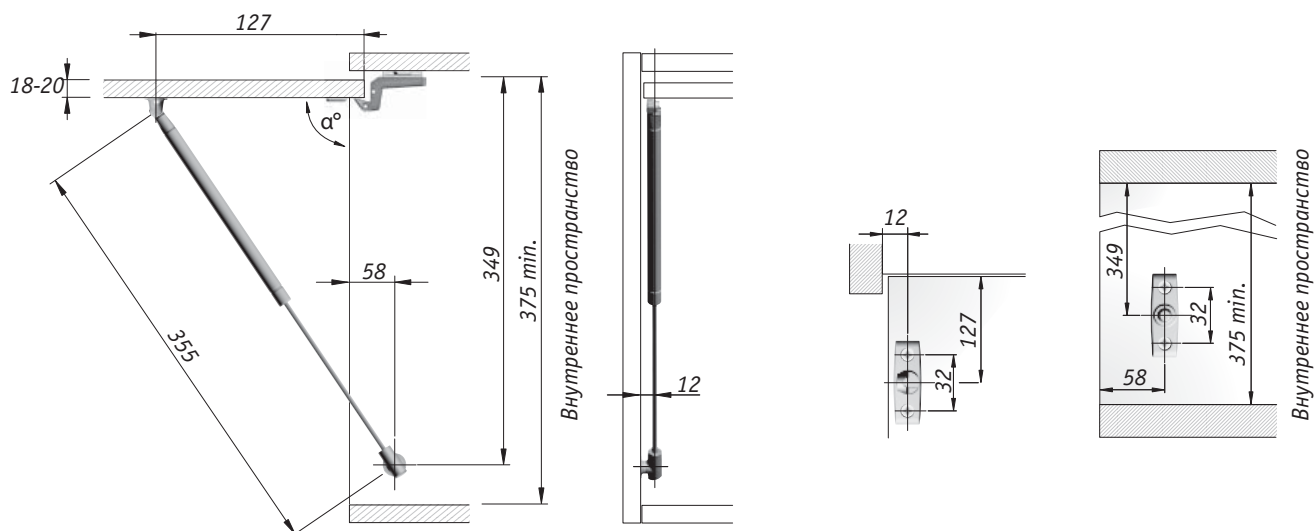

К12 лифт для автоматического открывания фасада вверх, длина 355 мм

Стандартная схема установки при использовании вкладных фасадов с ручкой вместе с четырехшарнирными петлями

Для внутренних фасадов предпочтительнее использовать крепления на саморезах.