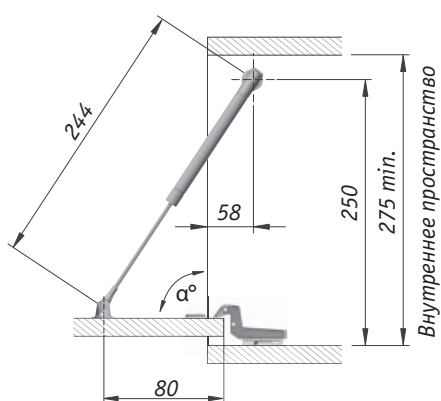

## К12 лифт для автоматического открывания фасада вниз, длина 244 мм

Стандартная схема установки при использовании вкладных фасадов с ручкой вместе с четырехшарнирными петлями

Для внутренних фасадов предпочтительнее использовать крепления на саморезах.