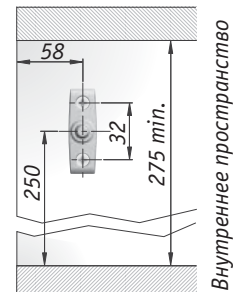

## К12 лифт для автоматического открывания фасада вниз, длина 244 мм

Стандартная схема установки при использовании вкладных фасадов с ручкой вместе с четырехшарнирными петлями

Для внутренних фасадов предпочтительнее использовать крепления на саморезах.