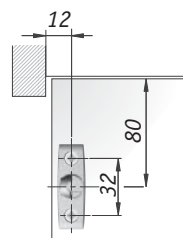

## К12 лифт для автоматического открывания фасада вниз, длина 244 мм

Стандартная схема установки при использовании вкладных фасадов с ручкой вместе с четырехшарнирными петлями

Для внутренних фасадов предпочтительнее использовать крепления на саморезах.