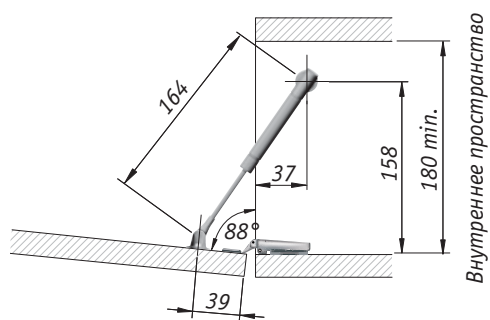

К12 лифт для автоматического открывания фасада вниз, длина 164 мм

Стандартная схема установки при использовании четырехшарнирных петель

Использование креплений D15

Использование креплений под саморез