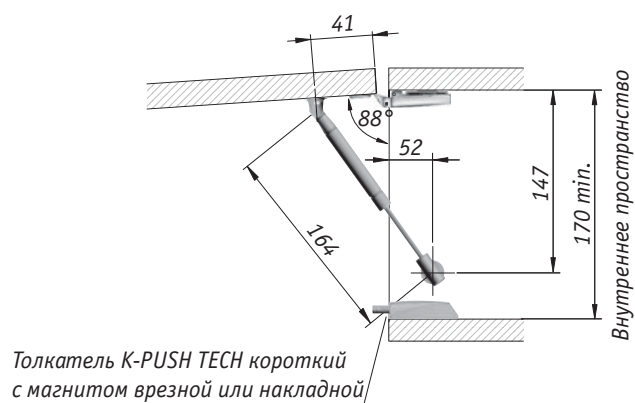

К12 лифт для автоматического открывания фасада вверх, длина 164 мм

Стандартная схема установки при использовании накладных фасадов с петлями без пружины или с обратной пружиной и с короткими толкателями K-PUSH TECH с магнитом

Использование креплений D15

Использование креплений под саморез