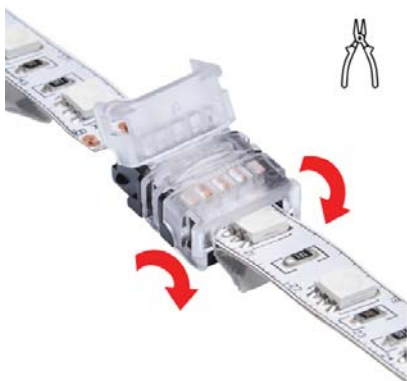

ИНСТРУКЦИЯ ПО ИСПОЛЬЗОВАНИЮ КОННЕКТОРОВ HIPPO
 ДЛЯ ОДНОЦВЕТНОЙ ЛЕНТЫ (LSA-8-HP/LSA-10-HP)

СОЕДИНЕНИЕ «СТЫК В СТЫК»

СОЕДИНЕНИЕ «К БЛОКУ ПИТАНИЯ»

ИНСТРУКЦИЯ ПО ИСПОЛЬЗОВАНИЮ КОННЕКТОРОВ HIPPO
ДЛЯ RGB ЛЕНТЫ (LSA-10R4-HP)

СОЕДИНЕНИЕ «СТЫК В СТЫК»

1

2

3

4

СОЕДИНЕНИЕ «К БЛОКУ ПИТАНИЯ»

1.1

1.2

1.3

1.4

2.1

2.2

2.3

2.4