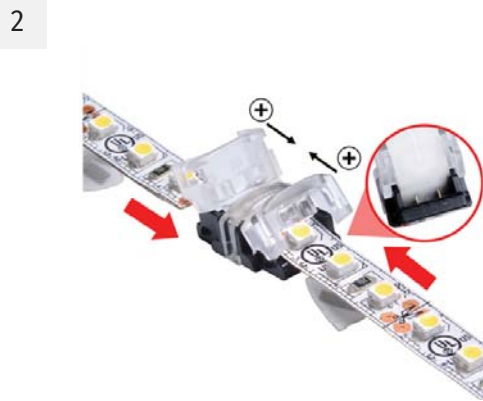

ИНСТРУКЦИЯ ПО ИСПОЛЬЗОВАНИЮ КОННЕКТОРОВ HIPPO
 ДЛЯ ОДНОЦВЕТНОЙ ЛЕНТЫ (LSA-8-HP/LSA-10-HP)

СОЕДИНЕНИЕ «СТЫК В СТЫК»

СОЕДИНЕНИЕ «К БЛОКУ ПИТАНИЯ»

ИНСТРУКЦИЯ ПО ИСПОЛЬЗОВАНИЮ КОННЕКТОРОВ HIPPO
ДЛЯ RGB ЛЕНТЫ (LSA-10R4-HP)

СОЕДИНЕНИЕ «СТЫК В СТЫК»

1

2

3

4

СОЕДИНЕНИЕ «К БЛОКУ ПИТАНИЯ»

1.1

1.2