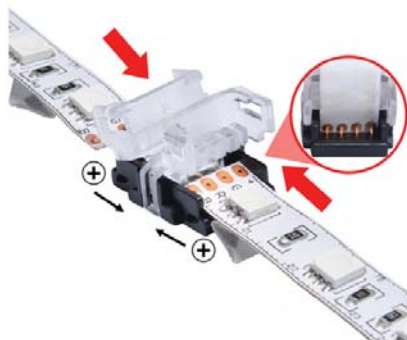

ИНСТРУКЦИЯ ПО ИСПОЛЬЗОВАНИЮ КОННЕКТОРОВ HIPPO
 ДЛЯ ОДНОЦВЕТНОЙ ЛЕНТЫ (LSA-8-HP/LSA-10-HP)

СОЕДИНЕНИЕ «СТЫК В СТЫК»

СОЕДИНЕНИЕ «К БЛОКУ ПИТАНИЯ»

ИНСТРУКЦИЯ ПО ИСПОЛЬЗОВАНИЮ КОННЕКТОРОВ HIPPO
ДЛЯ RGB ЛЕНТЫ (LSA-10R4-HP)

СОЕДИНЕНИЕ «СТЫК В СТЫК»

1

2

3

4

СОЕДИНЕНИЕ «К БЛОКУ ПИТАНИЯ»

1.1

1.2