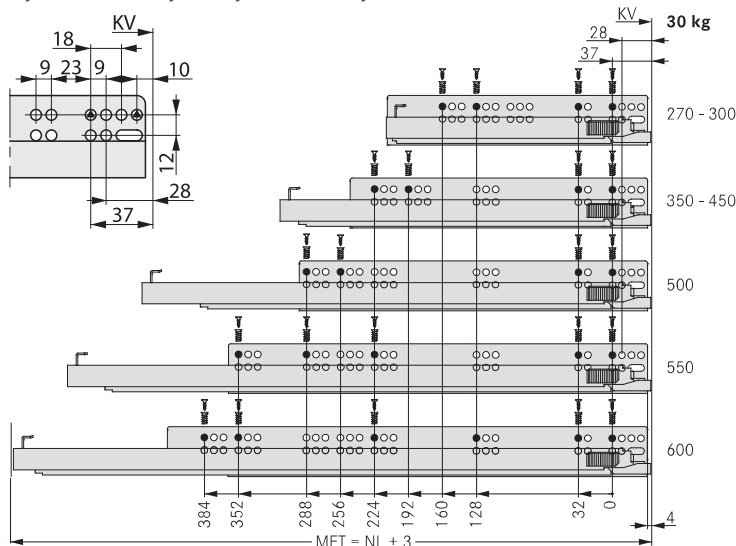

### Присадочные размеры направляющих

#### Присадочные размеры для креплений к фасаду

#### Присадочные размеры для направляющих

- LWS** Внутренняя ширина ящика, мм;
- LWK** Внутренняя ширина корпуса, мм;
- SKL** Глубина выдвижного ящика, мм;
- NL** Номинальная длина направляющей, мм;
- MET** Минимальная глубина корпуса, мм;
- HV** Регулировка по высоте, мм;
- KV** Передняя кромка корпуса.

### Регулировка

Регулировка по вертикали (макс. +3,5 мм).