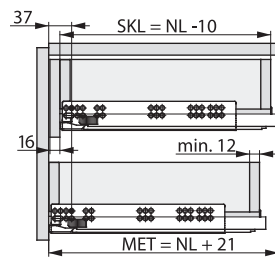

#### Внутренний выдвижной ящик

NL, мм	SKL, мм	MET, мм
270	260	273
300	290	303
350	340	353
400	390	403
450	440	453
500	490	503
550	540	553
600	590	603

### Присадочные размеры направляющих

#### Присадочные размеры для направляющих

- LWS** Внутренняя ширина ящика, мм;
- LWK** Внутренняя ширина корпуса, мм;
- SKL** Глубина выдвижного ящика, мм;
- NL** Номинальная длина направляющей, мм;
- MET** Минимальная глубина корпуса, мм;
- HV** Регулировка по высоте, мм;
- KV** Передняя кромка корпуса.

### Регулировка

Регулировка по вертикали (макс. +3,5 мм).