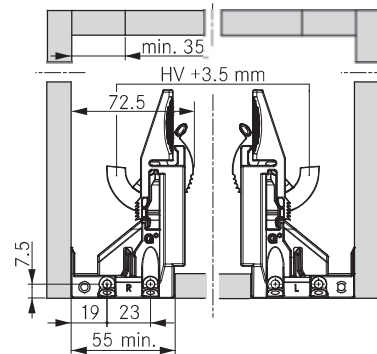

#### Внутренний выдвижной ящик

NL, мм	SKL, мм	MET, мм
270	260	273
300	290	303
350	340	353
400	390	403
450	440	453
500	490	503
550	540	553
600	590	603

### Присадочные размеры направляющих

#### Присадочные размеры для направляющих

- LWS** Внутренняя ширина ящика, мм;
- LWK** Внутренняя ширина корпуса, мм;
- SKL** Глубина выдвижного ящика, мм;
- NL** Номинальная длина направляющей, мм;
- MET** Минимальная глубина корпуса, мм;
- HV** Регулировка по высоте, мм;
- KV** Передняя кромка корпуса.

### Регулировка

Регулировка по вертикали (макс. +3,5 мм).