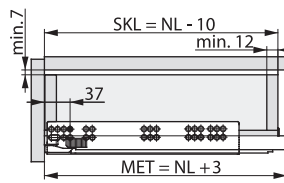

#### Внутренний выдвижной ящик

NL, мм	SKL, мм	MET, мм
270	260	273
300	290	303
350	340	353
400	390	403
450	440	453
500	490	503
550	540	553
600	590	603

### Присадочные размеры направляющих

#### Присадочные размеры для направляющих

- LWS** Внутренняя ширина ящика, мм;
- LWK** Внутренняя ширина корпуса, мм;
- SKL** Глубина выдвижного ящика, мм;
- NL** Номинальная длина направляющей, мм;
- MET** Минимальная глубина корпуса, мм;
- HV** Регулировка по высоте, мм;
- KV** Передняя кромка корпуса.

### Регулировка

Регулировка по вертикали (макс. +3,5 мм).