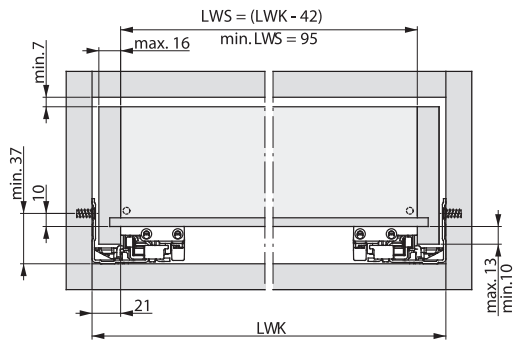

### Установочные размеры выдвижного ящика

#### Внутренний выдвижной ящик

NL, мм	SKL, мм	MET, мм
270	260	273
300	290	303
350	340	353
400	390	403
450	440	453
500	490	503
550	540	553
600	590	603

#### Присадочные размеры для направляющих

- LWS** Внутренняя ширина ящика, мм;
- LWK** Внутренняя ширина корпуса, мм;
- SKL** Глубина выдвижного ящика, мм;
- NL** Номинальная длина направляющей, мм;
- MET** Минимальная глубина корпуса, мм;
- HV** Регулировка по высоте, мм;
- KV** Передняя кромка корпуса.

### Регулировка

Регулировка по вертикали (макс. +3,5 мм).