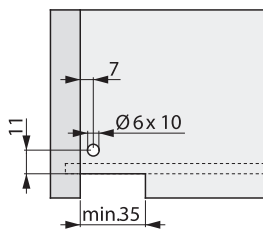

Присадочные размеры направляющих

Присадочные размеры для задней стенки