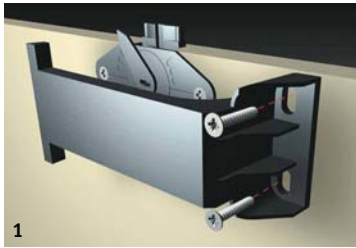

Инструкция по установке комплекта доводчиков PS03, Cinetto

- 1 Установите активатор на внешнюю дверь.
- 2 Установите активатор на внутреннюю дверь.
- 3 Закрепите доводчики под крышкой шкафа.
- 4 Установите декоративные накладки.