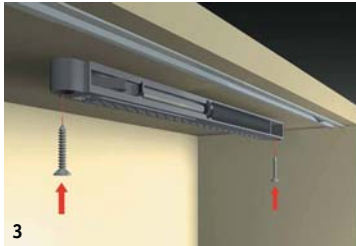

Инструкция по установке комплекта доводчиков PS03, Cinetto

- 1 Установите активатор на внешнюю дверь.
- 2 Установите активатор на внутреннюю дверь.
- 3 Закрепите доводчики под крышкой шкафа.
- 4 Установите декоративные накладки.