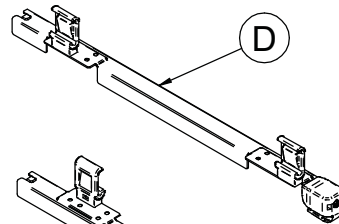

VIBO
Wire processing

Portata massima:
Maximum load:
Charge maxi:
Maximale belastbarkeit:
Carga maxima:

30
Kg

Istruzioni di montaggio
Assembling instructions
Notice de montage
Montageanleitung
Manual de montaje

15 min.

1

A

B

D

C

E

**PRIMA DI COMINCIARE,
VEDERE I CONSIGLI DI
MONTAGGIO**

BEFORE STARTING, REFER
TO THE ASSEMBLING
ADVICE IN ANNEX

AVANT DE COMMENCER, SE
REPORTER AUX CONSEILS
DE MONTAGE EN ANNEXE

VOR DIE MONTAGE, BITTE
BEILIEGENDE
ANWEISUNGEN FOLGEN

ANTES DE EMPEZAR
CONSULTE LOS CONSEJOS
PARA EL MONTAJE

A x 1

B x 1

C x 1

D x 1

E x 1