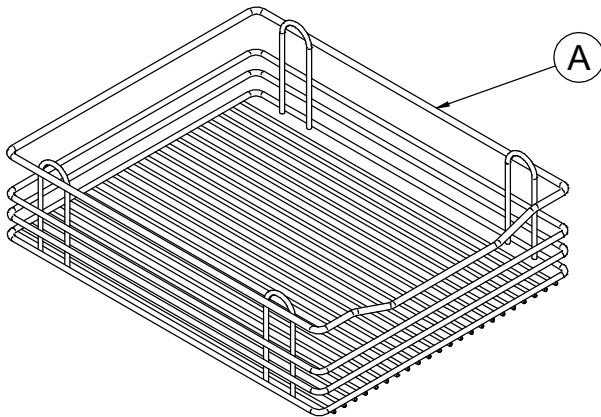

VIBO
Wire processing

Portata massima:
Maximum load:
Charge maxi:
Maximale belastbarkeit:
Carga maxima:

30
Kg

Istruzioni di montaggio
Assembling instructions
Notice de montage
Montageanleitung
Manual de montaje

15 min.

1

A

B

D

C

E

**PRIMA DI COMINCIARE,
VEDERE I CONSIGLI DI
MONTAGGIO**

BEFORE STARTING, REFER
TO THE ASSEMBLING
ADVICE IN ANNEX

AVANT DE COMMENCER, SE
REPORTER AUX CONSEILS
DE MONTAGE EN ANNEXE

VOR DIE MONTAGE, BITTE
BEILIEGENDE
ANWEISUNGEN FOLGEN

ANTES DE EMPEZAR
CONSULTE LOS CONSEJOS
PARA EL MONTAJE

A x 1

B x 1

C x 1

D x 1

E x 1