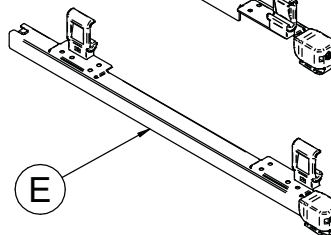

E

**PRIMA DI COMINCIARE,
VEDERE I CONSIGLI DI
MONTAGGIO**

BEFORE STARTING, REFER
TO THE ASSEMBLING
ADVICE IN ANNEX

AVANT DE COMMENCER, SE
REPORTER AUX CONSEILS
DE MONTAGE EN ANNEXE

VOR DIE MONTAGE, BITTE
BEILIEGENDE
ANWEISUNGEN FOLGEN

ANTES DE EMPEZAR
CONSULTE LOS CONSEJOS
PARA EL MONTAJE

A x 1

B x 1

C x 1

D x 1

E x 1