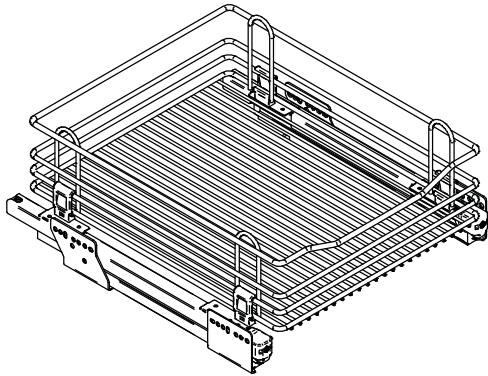

VIBO
Wire processing

Portata massima:
Maximum load:
Charge maxi:
Maximale belastbarkeit:
Carga maxima:

30
Kg

Istruzioni di montaggio
Assembling instructions
Notice de montage
Montageanleitung
Manual de montaje