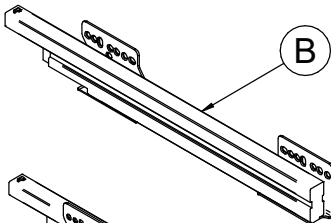

VIBO
Wire processing

Portata massima:
Maximum load:
Charge maxi:
Maximale belastbarkeit:
Carga maxima:

30
Kg

Istruzioni di montaggio
Assembling instructions
Notice de montage
Montageanleitung
Manual de montaje

15 min.

1

A

B

D

C

E

**PRIMA DI COMINCIARE,
VEDERE I CONSIGLI DI
MONTAGGIO**

BEFORE STARTING, REFER
TO THE ASSEMBLING
ADVICE IN ANNEX

AVANT DE COMMENCER, SE
REPORTER AUX CONSEILS
DE MONTAGE EN ANNEXE

VOR DIE MONTAGE, BITTE
BEILIEGENDE
ANWEISUNGEN FOLGEN

ANTES DE EMPEZAR
CONSULTE LOS CONSEJOS
PARA EL MONTAJE

A x 1

B x 1

C x 1

D x 1

E x 1