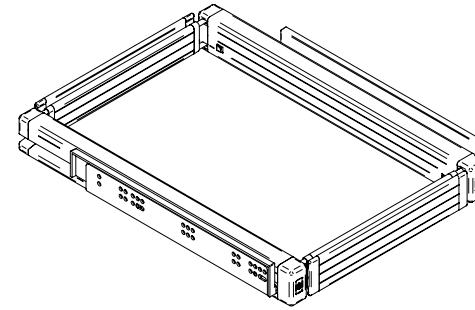

V

VI

Portata massima:  
Maximum load:  
Charge maxi  
Maximale belastbarkeit:  
Carga maxima

40  
Kg

**Istruzioni di montaggio**  
Assembling instructions  
Notice de montage  
Montageanleitung  
Manual de montaje

AT41/55MM  
AT55/69MM  
AT69/83MM  
AT83/97MM  
AT97/110MM

10 min.

1

**PRIMA DI COMINCIARE,  
VEDERE I CONSIGLI DI  
MONTAGGIO**

BEFORE STARTING, REFER  
TO THE ASSEMBLING  
ADVICE IN ANNEX

AVANT DE COMMENCER, SE  
REPORTER AUX CONSEILS  
DE MONTAGE EN ANNEXE