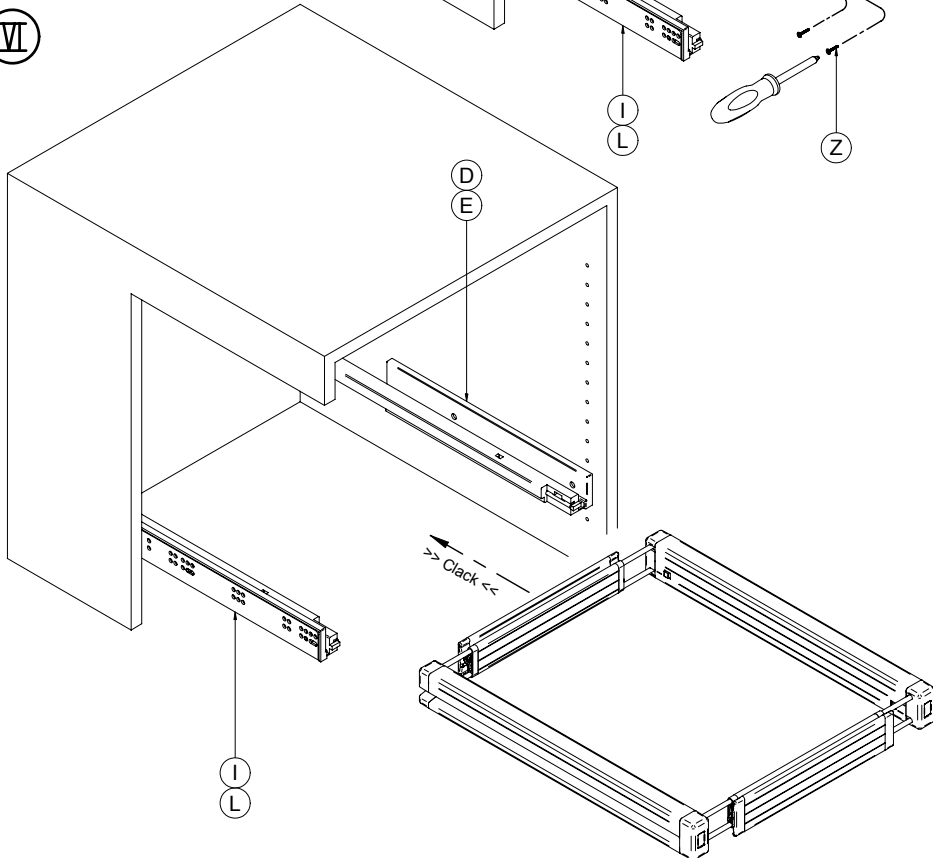

V

VI

Portata massima:  
Maximum load:  
Charge maxi  
Maximale belastbarkeit:  
Carga maxima

40  
Kg

**Istruzioni di montaggio**  
Assembling instructions  
Notice de montage  
Montageanleitung  
Manual de montaje

AT41/55MM  
AT55/69MM  
AT69/83MM  
AT83/97MM  
AT97/110MM

10 min.

1

**PRIMA DI COMINCIARE,  
VEDERE I CONSIGLI DI  
MONTAGGIO**

BEFORE STARTING, REFER  
TO THE ASSEMBLING  
ADVICE IN ANNEX

AVANT DE COMMENCER, SE  
REPORTER AUX CONSEILS  
DE MONTAGE EN ANNEXE

VOR DIE MONTAGE, BITTE  
BEILIEGENDE  
ANWEISUNGEN FOLGEN

ANTES DE EMPEZAR  
CONSULTE LOS CONSEJOS  
PARA EL MONTAJE

I

II

III

A = L.I.M. - ( 39 mm )

IV