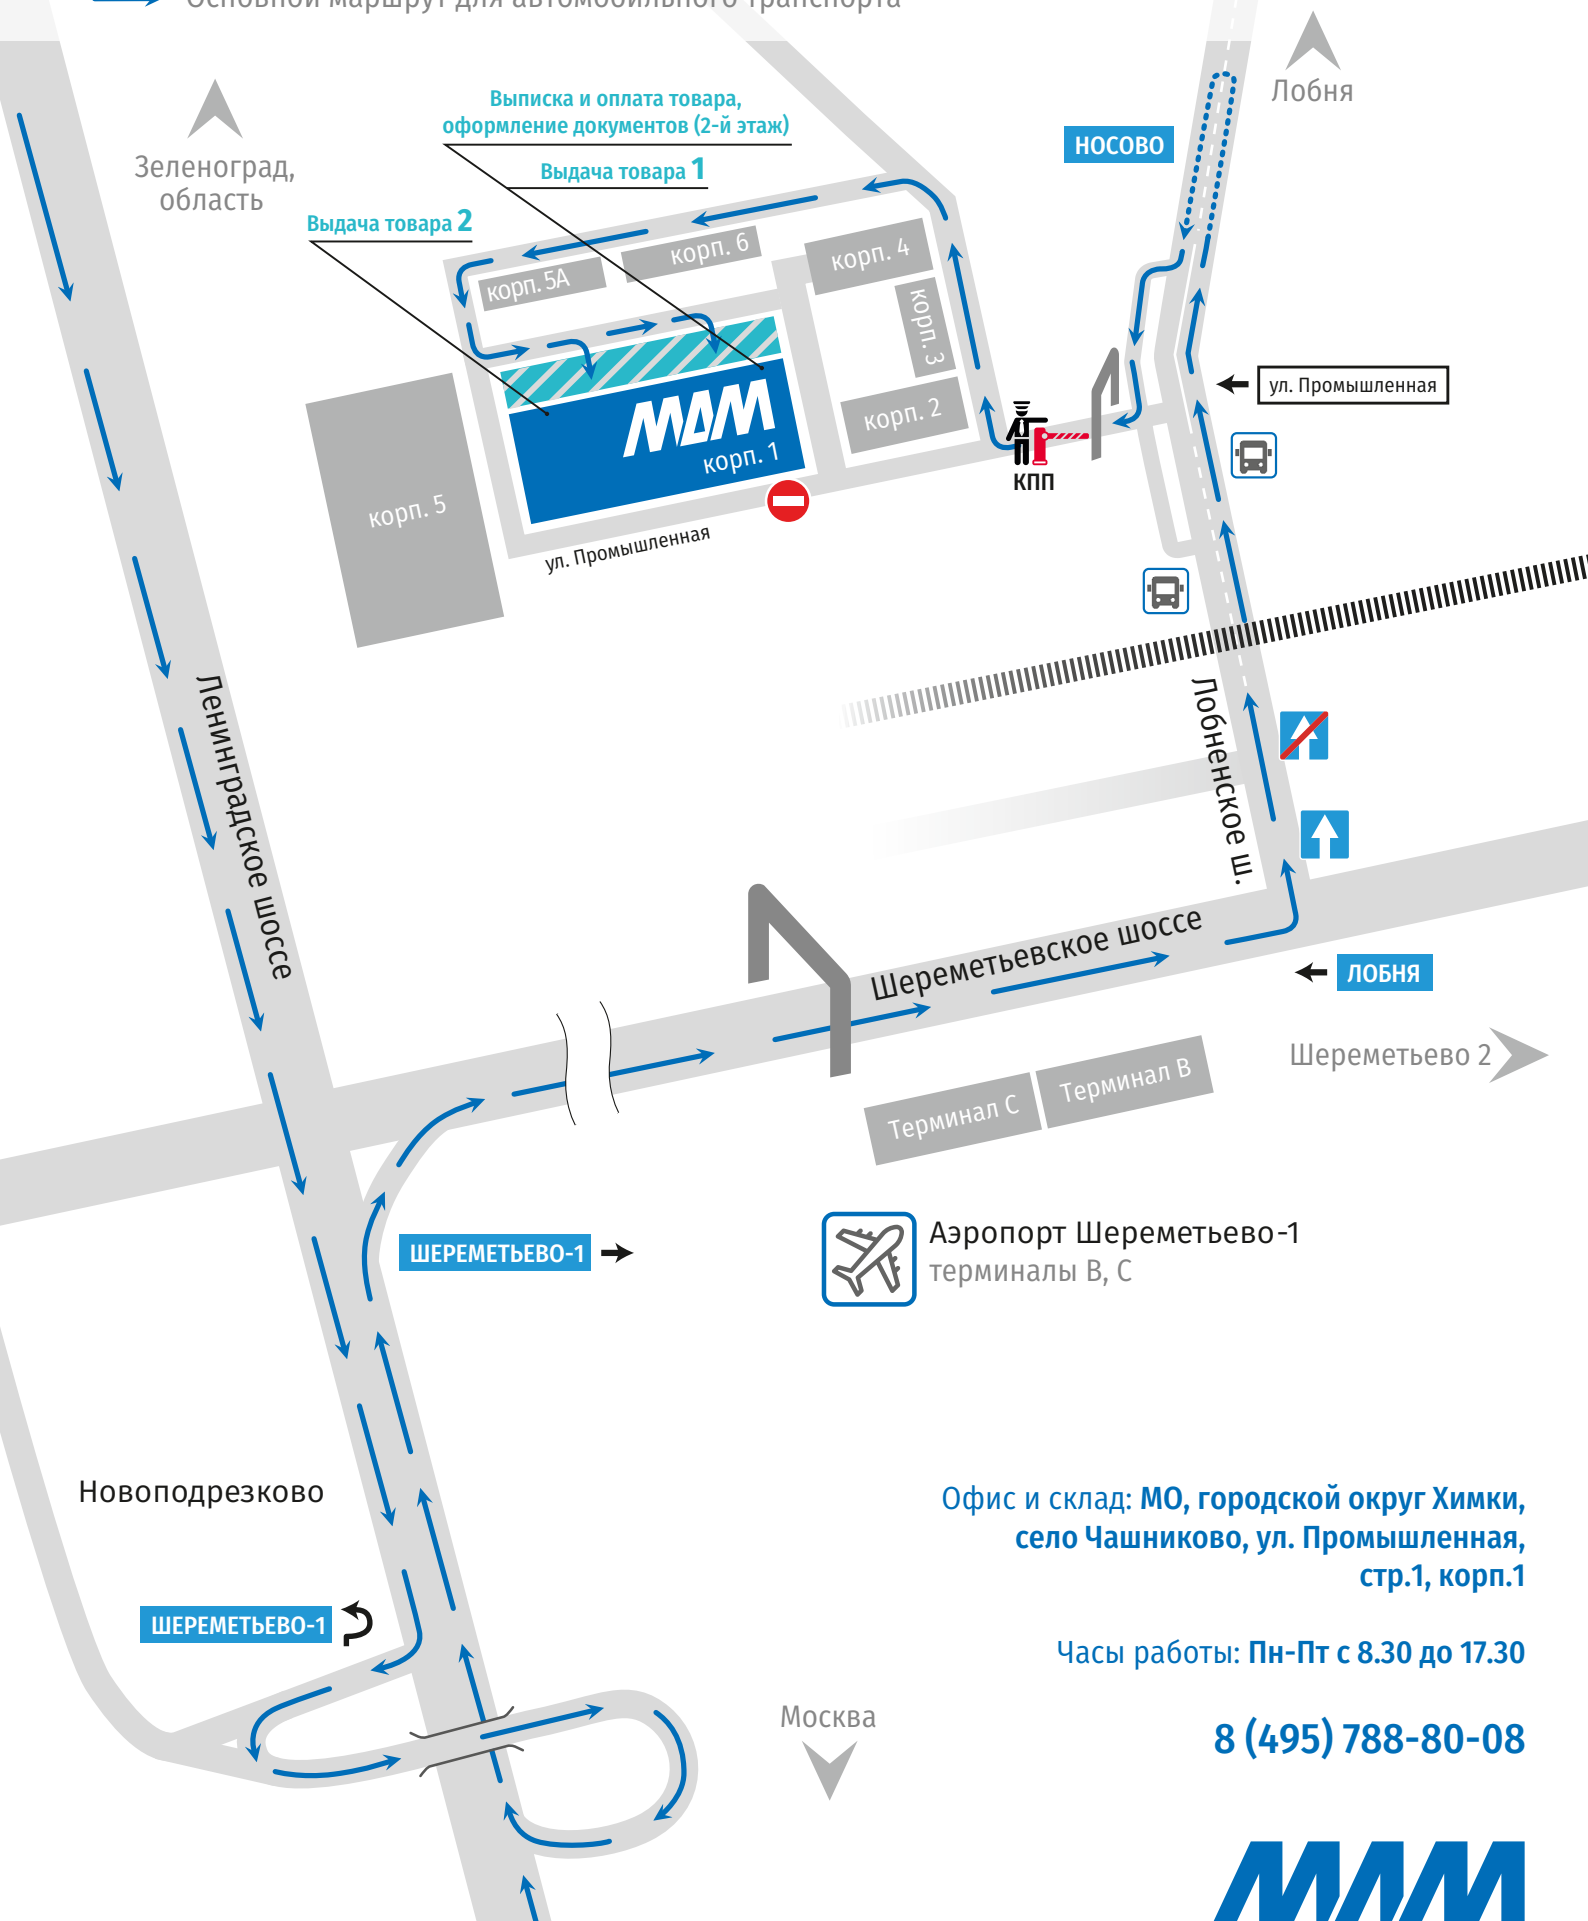

Схема проезда до офиса и склада с.Чашниково

→ Основной маршрут для автомобильного транспорта

Офис и склад: МО, городской округ Химки, село Чашниково, ул. Промышленная, стр.1, корп.1

Часы работы: Пн-Пт с 8.30 до 17.30

8 (495) 788-80-08

Все для создания мебели и предметов интерьера

Проезд:

- от м. Ховрино: автобус №1195 или от м. Речной Вокзал: автобус №851 до остановки «Аэропорт Шереметьево – Терминал В», далее автобус №21 до остановки «Чашниково»
- от ж/д станции Лобня автобус №21 до остановки «Чашниково»