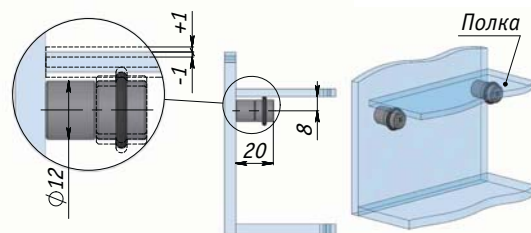

Регулировка: ± 1 мм

Цвет: никель

Защелка магнитная одинарная

UV LATCH 414 S

Ответная планка

Цвет: никель

Защелка магнитная двойная

UV LATCH 428 D