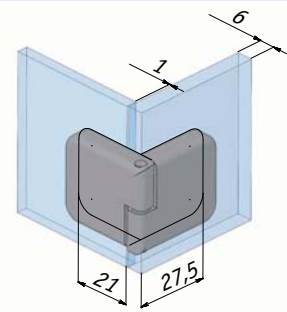

UV LOCK 407 INS

Монтаж: вкладной
Цвет: хром

Замок для двух фасадов под УФ-склеивание

UV LOCK 407 DD

Монтаж: для двух дверей
Цвет: хром

Петля карточная под УФ-склеивание

UV HING 33 LAT

Монтаж: вкладная/накладная
 Особенность: разборная
 Цвет: хром

Петля верх/низ под УФ-склеивание

UV LOCK 407 INS

Монтаж: вкладная
 Особенность: разборная
 Цвет: хром

Ручка под УФ-склеивание

UV HAND 21

Цвет: никель

Адаптер для ручки под УФ-склеивание

UV HAND 22 ADAPT