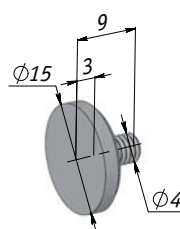

Петля верх/низ под УФ-склеивание

UV LOCK 407 INS

Монтаж: вкладная
 Особенность: разборная
 Цвет: хром

Ручка под УФ-склеивание

UV HAND 21

Цвет: никель

Адаптер для ручки под УФ-склеивание

UV HAND 22 ADAPT