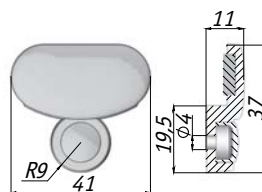

Крепление зеркала к стене

J62 CP