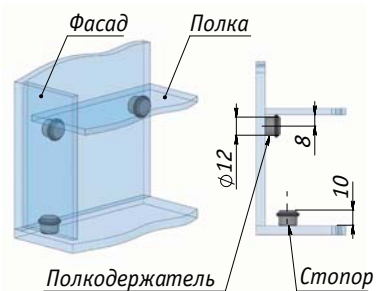

КОМПЛЕКТУЮЩИЕ ДЛЯ УФ-СКЛЕИВАНИЯ

Полкодержатель под УФ-склеивание

UV HOLD 15

Цвет: никель

Полкодержатель регулируемый под УФ-склеивание

UV HOLD 16 ADJ

Регулировка: ± 1 мм

Цвет: никель

Защелка магнитная одинарная

UV LATCH 414 S

Ответная планка

Цвет: никель

Защелка магнитная двойная

UV LATCH 428 D

Ответная планка

Цвет: никель