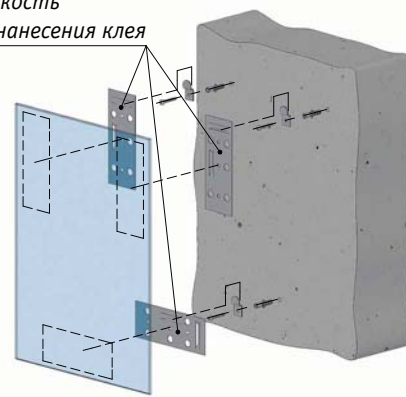

Плоскость для нанесения клея