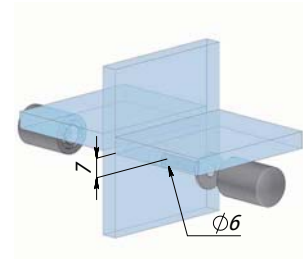

Полкодержатель двусторонний

P005-02/CH