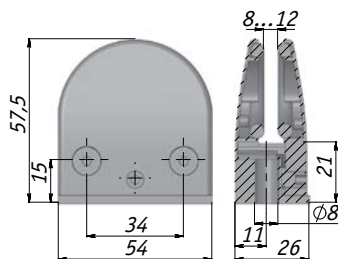

Коннектор для крепления стекла к ДСП

J78 CR

- Толщина стекла: 8-12 мм
- Цвет: хром

Коннектор для крепления стекла к ДСП

J78 SN

- Толщина стекла: 8-12 мм
- Цвет: никель сатиновый

Коннектор для крепления стекла к трубе