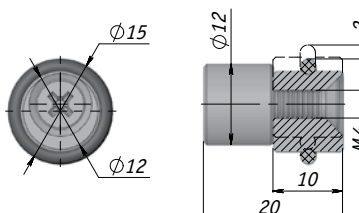

Регулировка: ± 1 мм

Цвет: никель

Защелка магнитная одинарная

UV LATCH 414 S

Ответная планка

Цвет: никель

Защелка магнитная двойная

UV LATCH 428 D