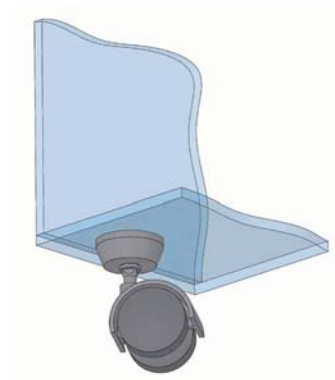

Колесная опора под УФ-склеивание

UV WHEEL 19

Цвет: черный

УФ-клей

UV GLUE 682-T

- Объем: 100 мл
- Склеиваемые материалы:
  стекло/металл,
  стекло/стекло,
  стекло/камень,
  стекло/дерево,
  стекло/разные пластмассы.

Активатор для УФ-клея

UV AKTIVATOR 682-T

- Объем: 50 мл
- Активатор позволяет применить УФ-клей В-682-Т при невозможности использования ультрафиолетового излучения, например, при склеивании цветного стекла, триплекса, стекла с трафаретной печатью, а также металла с металлом.
  При использовании активатора возможно легкое пожелтение клеевого соединения.