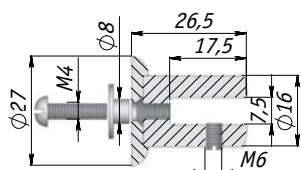

P006-02/CH

Толщина стекла: 5-6 мм
Цвет: хром

Полкодержатель двусторонний

P007-02/CH

Толщина стекла: 5-6 мм
Цвет: хром

Полкодержатель с креплением к зеркалу

J122 CR

- Толщина стекла: 5-6 мм
- Цвет: хром