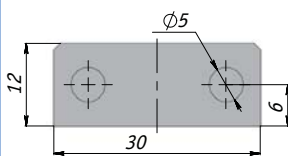

Регулировка: ± 1 мм

Цвет: никель

Защелка магнитная одинарная

UV LATCH 414 S

Ответная планка

Цвет: никель

Защелка магнитная двойная

UV LATCH 428 D