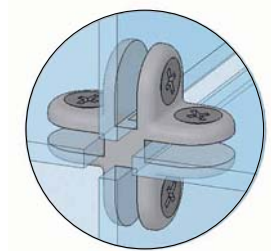

СОЕДИНИТЕЛИ БЕЗ СВЕРЛЕНИЯ

Соединитель двух стекол

CROSS Z12 CR

Толщина стекла: 3-5 мм
Цвет: хром

Соединитель трех стекол

CROSS Z13 CR

Толщина стекла: 3-5 мм
Цвет: хром

Соединитель четырех стекол

CROSS Z14 CR

Толщина стекла: 3-5 мм
Цвет: хром

Соединитель двойной (90°)

Art.3 CR/K

Толщина стекла: 3-10 мм
Цвет: хром

Соединитель тройной (90°)

Art.2 CR/K

Толщина стекла: 3-10 мм
Цвет: хром