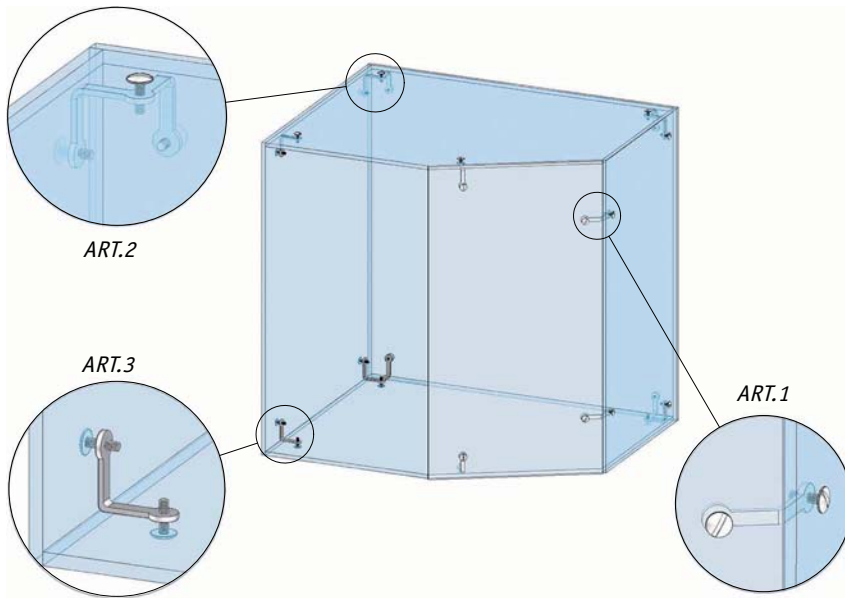

Соединитель двойной (90°)

Art.3 CR/K