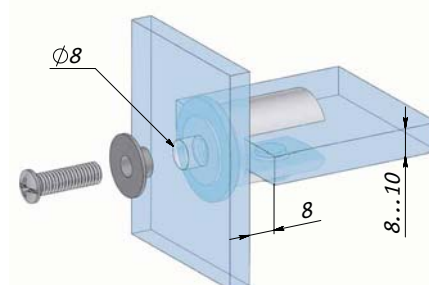

Полкодержатель односторонний

J67 CR

- Толщина стекла: 8-10 мм
- Цвет: хром

Полкодержатель двусторонний

J66 CR

- Толщина стекла: 8-10 мм
- Цвет: хром

Полкодержатель с креплением к зеркалу

K97 CR