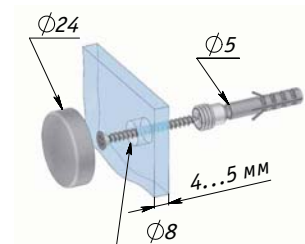

Крепление зеркала/стекла/пластика к стене, с выносом

- Цвет: хром

- Цвет: матовый хром

- Цвет: хром

- Цвет: хром

Крепление зеркала

P330-01/CH

Толщина зеркала: 4-5 мм

Цвет: хром

Крепление зеркала

J04A2 D22 CPP

Толщина зеркала: 4-5 мм

Цвет: хром