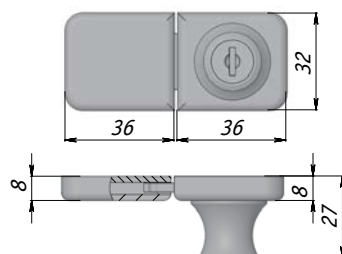

UV LOCK 407 INS

Монтаж: вкладной
Цвет: хром

Замок для двух фасадов под УФ-склеивание

UV LOCK 407 DD

Монтаж: для двух дверей
Цвет: хром

Петля карточная под УФ-склеивание

UV HING 33 LAT

Монтаж: вкладная/накладная
 Особенность: разборная
 Цвет: хром