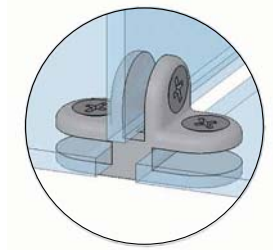

СОЕДИНИТЕЛИ БЕЗ СВЕРЛЕНИЯ

Соединитель двух стекол

CROSS Z12 CR

Толщина стекла: 3-5 мм
Цвет: хром

Соединитель трех стекол

CROSS Z13 CR

Толщина стекла: 3-5 мм
Цвет: хром

Соединитель четырех стекол

CROSS Z14 CR

Толщина стекла: 3-5 мм
Цвет: хром

Соединитель двойной (90°)

Art.3 CR/K

Толщина стекла: 3-10 мм
Цвет: хром

Соединитель тройной (90°)

Art.2 CR/K

Толщина стекла: 3-10 мм
Цвет: хром