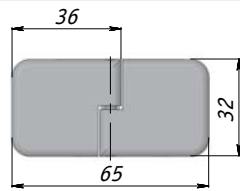

Петля карточная под УФ-склеивание

UV HING 33 LAT