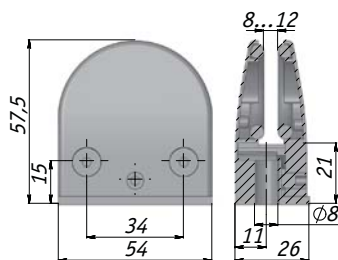

Коннектор для крепления стекла к ДСП

J78 CR

- Толщина стекла: 8-12 мм
- Цвет: хром

Коннектор для крепления стекла к ДСП

J78 SN

- Толщина стекла: 8-12 мм
- Цвет: никель сатиновый

Коннектор для крепления стекла к трубе