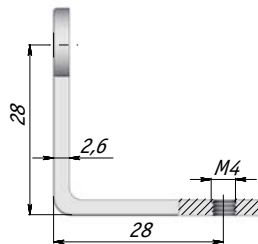

СОЕДИНИТЕЛИ БЕЗ СВЕРЛЕНИЯ

Соединитель двух стекол

CROSS Z12 CR

Толщина стекла: 3-5 мм
Цвет: хром

Соединитель трех стекол

CROSS Z13 CR

Толщина стекла: 3-5 мм
Цвет: хром

Соединитель четырех стекол

CROSS Z14 CR

Толщина стекла: 3-5 мм
Цвет: хром

Соединитель двойной (90°)

Art.3 CR/K

Толщина стекла: 3-10 мм
Цвет: хром

Соединитель тройной (90°)

Art.2 CR/K

Толщина стекла: 3-10 мм
Цвет: хром

Соединитель двойной (120°)

Art.1 CR/K

Толщина стекла: 3-10 мм
Цвет: хром

ПОЛКОДЕРЖАТЕЛИ БЕЗ ФИКСАЦИИ

Полкодержатель односторонний

Art.4 BK/CR

Цвет: черный/хром, черный/черный

Полкодержатель двусторонний