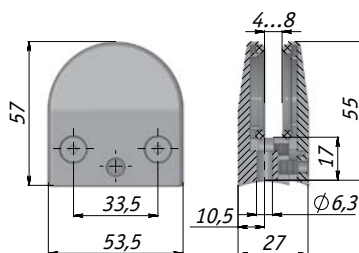

Коннектор для крепления стекла к трубе

K90 CR

- Толщина стекла: 4-8 мм
- Цвет: хром