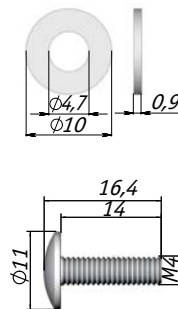

CROSS Z14 CR

Толщина стекла: 3-5 мм
Цвет: хром

Соединитель двойной (90°)

Art.3 CR/K

Толщина стекла: 3-10 мм
Цвет: хром

Соединитель тройной (90°)

Art.2 CR/K

Толщина стекла: 3-10 мм
Цвет: хром

Соединитель двойной (120°)

Art.1 CR/K

Толщина стекла: 3-10 мм
Цвет: хром

ПОЛКОДЕРЖАТЕЛИ БЕЗ ФИКСАЦИИ

Полкодержатель односторонний

Art.4 BK/CR

Цвет: черный/хром, черный/черный

Полкодержатель двусторонний