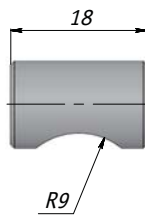

Петля верх/низ под УФ-склеивание

UV LOCK 407 INS

Монтаж: вкладная
 Особенность: разборная
 Цвет: хром

Ручка под УФ-склеивание

UV HAND 21

Цвет: никель

Адаптер для ручки под УФ-склеивание

UV HAND 22 ADAPT