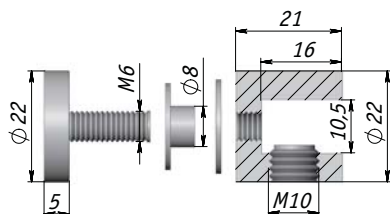

Полкодержатель односторонний

J67 CR

- Толщина стекла: 8-10 мм
- Цвет: хром