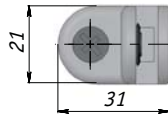

СОЕДИНИТЕЛИ БЕЗ СВЕРЛЕНИЯ

Соединитель двух стекол

CROSS Z12 CR

Толщина стекла: 3-5 мм
Цвет: хром

Соединитель трех стекол

CROSS Z13 CR

Толщина стекла: 3-5 мм
Цвет: хром

Соединитель четырех стекол