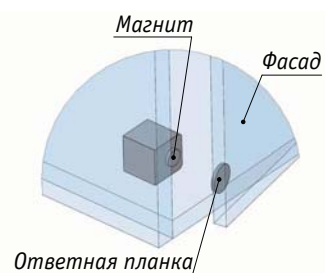

Регулировка: ± 1 мм

Цвет: никель

Защелка магнитная одинарная

UV LATCH 414 S

Ответная планка

Цвет: никель

Защелка магнитная двойная

UV LATCH 428 D