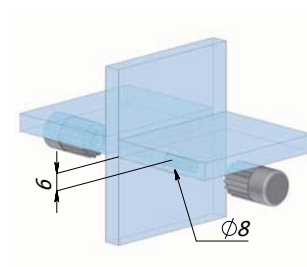

Полкодержатель двусторонний

Art.5