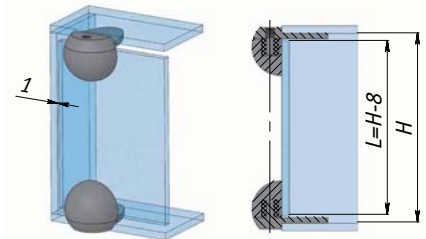

Петля верх/низ под УФ-склеивание

UV LOCK 407 INS