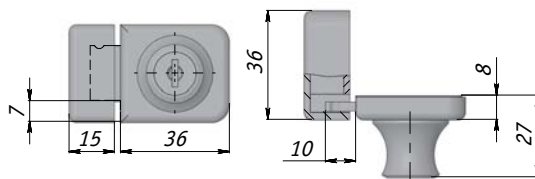

КОМПЛЕКТУЮЩИЕ ДЛЯ УФ-СКЛЕИВАНИЯ

Замок для накладного фасада под УФ-склеивание

UV LOCK 407 OVER

Монтаж: накладной
Цвет: хром