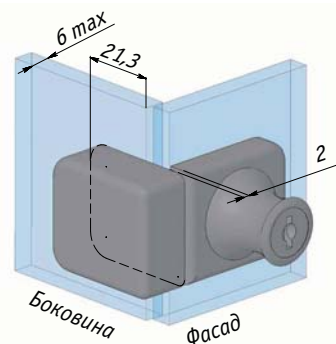

КОМПЛЕКТУЮЩИЕ ДЛЯ УФ-СКЛЕИВАНИЯ

Замок для накладного фасада под УФ-склеивание

UV LOCK 407 OVER

Монтаж: накладной
Цвет: хром

Замок для вкладного фасада под УФ-склеивание

UV LOCK 407 INS

Монтаж: вкладной
Цвет: хром

Замок для двух фасадов под УФ-склеивание

UV LOCK 407 DD

Монтаж: для двух дверей
Цвет: хром