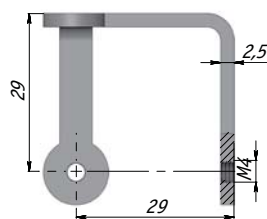

CROSS Z14 CR

Толщина стекла: 3-5 мм
Цвет: хром

Соединитель двойной (90°)

Art.3 CR/K

Толщина стекла: 3-10 мм
Цвет: хром

Соединитель тройной (90°)

Art.2 CR/K

Толщина стекла: 3-10 мм
Цвет: хром