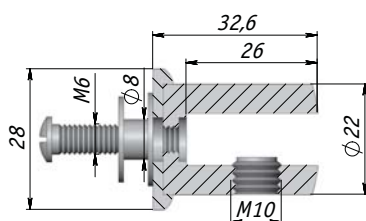

Полкодержатель односторонний

J67 CR

- Толщина стекла: 8-10 мм
- Цвет: хром

Полкодержатель двусторонний

J66 CR

- Толщина стекла: 8-10 мм
- Цвет: хром

Полкодержатель с креплением к зеркалу

K97 CR