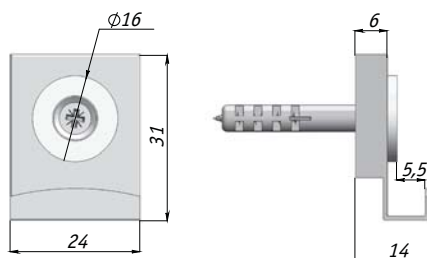

J62 CP

Толщина зеркала: 5-6 мм
Цвет: хром

Крепление зеркала к стене, скрытое

K091 CP

Держатель нерегулируемый

Держатель регулируемый

Толщина зеркала: 5-6 мм

Цвет: хром