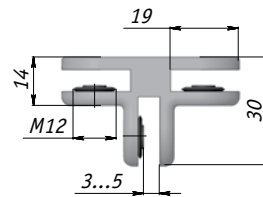

СОЕДИНИТЕЛИ БЕЗ СВЕРЛЕНИЯ

Соединитель двух стекол

CROSS Z12 CR

Толщина стекла: 3-5 мм
Цвет: хром

Соединитель трех стекол

CROSS Z13 CR

Толщина стекла: 3-5 мм
Цвет: хром

Соединитель четырех стекол