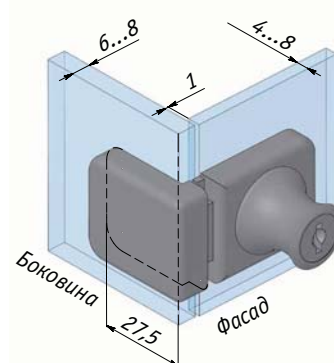

КОМПЛЕКТУЮЩИЕ ДЛЯ УФ-СКЛЕИВАНИЯ

Замок для накладного фасада под УФ-склеивание

UV LOCK 407 OVER

Монтаж: накладной
Цвет: хром

Замок для вкладного фасада под УФ-склеивание

UV LOCK 407 INS

Монтаж: вкладной
Цвет: хром

Замок для двух фасадов под УФ-склеивание

UV LOCK 407 DD

Монтаж: для двух дверей
Цвет: хром