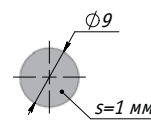

Ответная планка