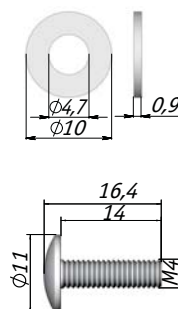

CROSS Z14 CR

Толщина стекла: 3-5 мм
Цвет: хром

Соединитель двойной (90°)

Art.3 CR/K

Толщина стекла: 3-10 мм
Цвет: хром

Соединитель тройной (90°)

Art.2 CR/K

Толщина стекла: 3-10 мм
Цвет: хром

Соединитель двойной (120°)

Art.1 CR/K

Толщина стекла: 3-10 мм
Цвет: хром

ПОЛКОДЕРЖАТЕЛИ БЕЗ ФИКСАЦИИ

Полкодержатель односторонний

Art.4 BK/CR

Цвет: черный/хром, черный/черный

Полкодержатель двусторонний