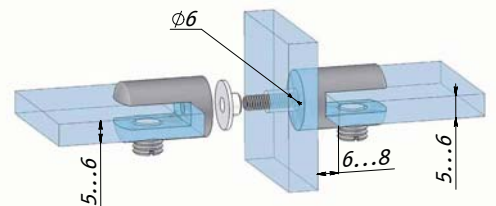

P006-02/CH

Толщина стекла: 5-6 мм
Цвет: хром

Полкодержатель двусторонний

P007-02/CH

Толщина стекла: 5-6 мм
Цвет: хром

Полкодержатель с креплением к зеркалу

J122 CR

- Толщина стекла: 5-6 мм
- Цвет: хром