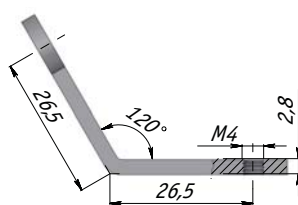

Соединитель двойной (120°)

Art.1 CR/K

Толщина стекла: 3-10 мм
Цвет: хром