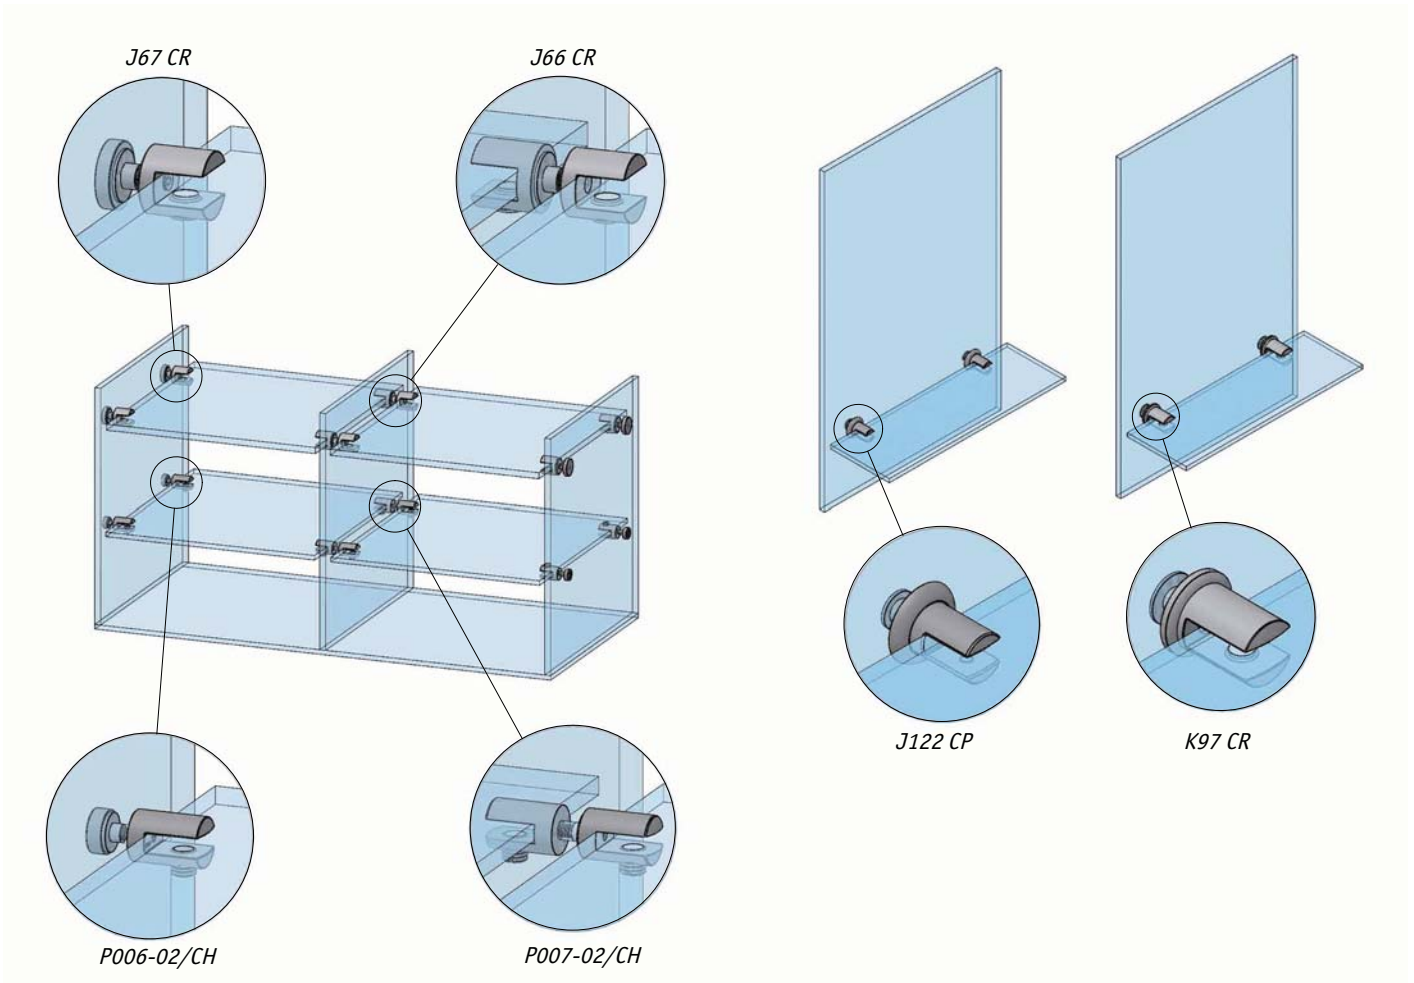

ПОЛКОДЕРЖАТЕЛИ С ФИКСАЦИЕЙ

Полкодержатель односторонний

P006-02/CH