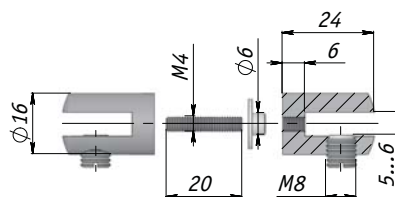

P006-02/CH

Толщина стекла: 5-6 мм
Цвет: хром

Полкодержатель двусторонний

P007-02/CH

Толщина стекла: 5-6 мм
Цвет: хром

Полкодержатель с креплением к зеркалу

J122 CR

- Толщина стекла: 5-6 мм
- Цвет: хром