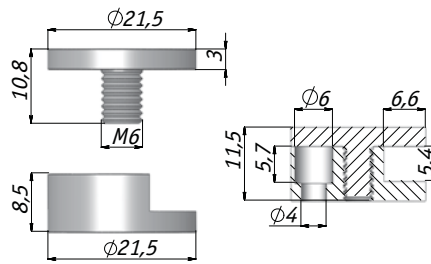

Крепление зеркала к стене

JA60E CP

Толщина зеркала: 6-8 мм
Цвет: хром