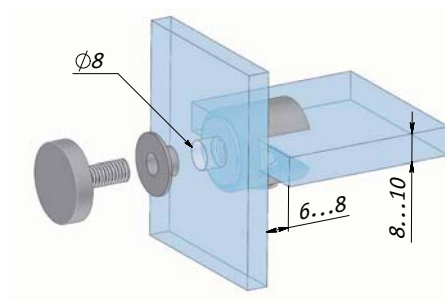

Полкодержатель односторонний

J67 CR

- Толщина стекла: 8-10 мм
- Цвет: хром