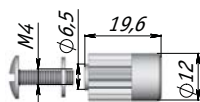

Соединитель двойной (120°)

Art.1 CR/K

Толщина стекла: 3-10 мм
Цвет: хром

ПОЛКОДЕРЖАТЕЛИ БЕЗ ФИКСАЦИИ

Полкодержатель односторонний

Art.4 BK/CR

Цвет: черный/хром, черный/черный

Полкодержатель двусторонний