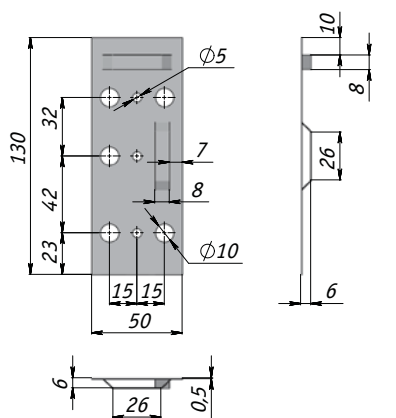

Пластина для зеркала

PLATE130X50