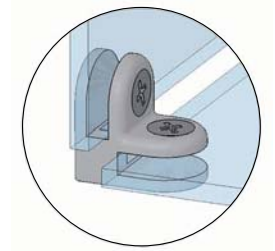

СОЕДИНИТЕЛИ БЕЗ СВЕРЛЕНИЯ

Соединитель двух стекол

CROSS Z12 CR

Толщина стекла: 3-5 мм
Цвет: хром

Соединитель трех стекол

CROSS Z13 CR

Толщина стекла: 3-5 мм
Цвет: хром

Соединитель четырех стекол