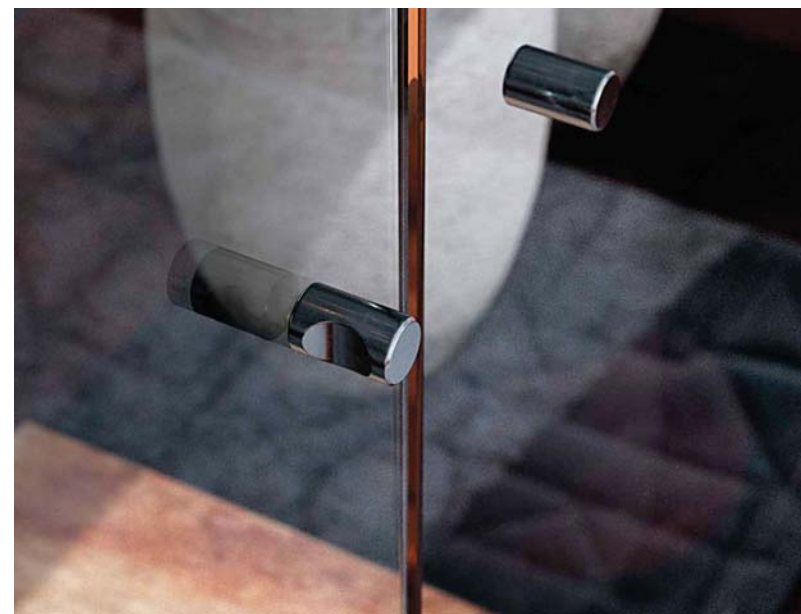

Адаптер для ручки под УФ-склеивание

UV HAND 22 ADAPT

Пример использования адаптера:

Цвет: никель