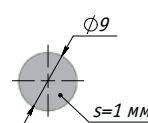

Регулировка: ± 1 мм

Цвет: никель

Защелка магнитная одинарная

UV LATCH 414 S

Ответная планка

Цвет: никель

Защелка магнитная двойная

UV LATCH 428 D