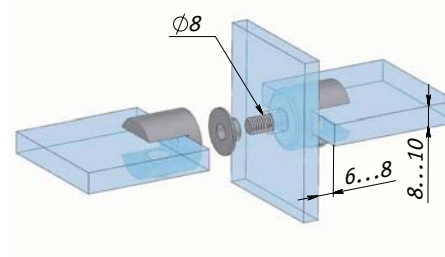

Полкодержатель односторонний

J67 CR

- Толщина стекла: 8-10 мм
- Цвет: хром

Полкодержатель двусторонний

J66 CR

- Толщина стекла: 8-10 мм
- Цвет: хром

Полкодержатель с креплением к зеркалу

K97 CR