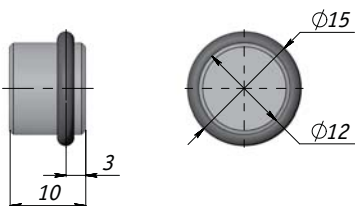

КОМПЛЕКТУЮЩИЕ ДЛЯ УФ-СКЛЕИВАНИЯ

Полкодержатель под УФ-склеивание

UV HOLD 15

Цвет: никель