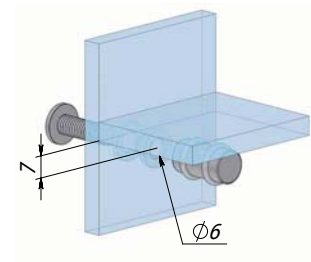

Полкодержатель односторонний

J31 CP