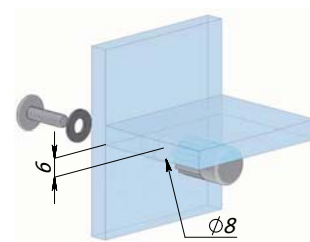

Соединитель двойной (120°)

Art.1 CR/K

Толщина стекла: 3-10 мм
Цвет: хром

ПОЛКОДЕРЖАТЕЛИ БЕЗ ФИКСАЦИИ

Полкодержатель односторонний

Art.4 BK/CR

Цвет: черный/хром, черный/черный

Полкодержатель двусторонний