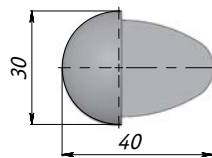

Петля верх/низ под УФ-склеивание

UV LOCK 407 INS