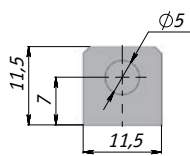

Защелка магнитная одинарная

UV LATCH 414 S