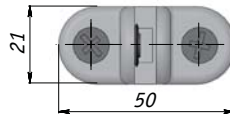

СОЕДИНИТЕЛИ БЕЗ СВЕРЛЕНИЯ

Соединитель двух стекол

CROSS Z12 CR

Толщина стекла: 3-5 мм
Цвет: хром

Соединитель трех стекол

CROSS Z13 CR

Толщина стекла: 3-5 мм
Цвет: хром

Соединитель четырех стекол

CROSS Z14 CR

Толщина стекла: 3-5 мм
Цвет: хром

Соединитель двойной (90°)

Art.3 CR/K

Толщина стекла: 3-10 мм
Цвет: хром

Соединитель тройной (90°)

Art.2 CR/K

Толщина стекла: 3-10 мм
Цвет: хром