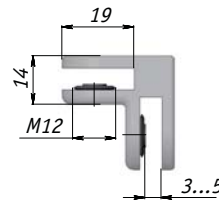

СОЕДИНИТЕЛИ БЕЗ СВЕРЛЕНИЯ

Соединитель двух стекол

CROSS Z12 CR

Толщина стекла: 3-5 мм
Цвет: хром

Соединитель трех стекол

CROSS Z13 CR

Толщина стекла: 3-5 мм
Цвет: хром

Соединитель четырех стекол