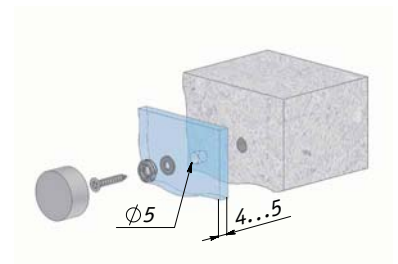

Коннектор для крепления стекла к ДСП

J78 CR

- Толщина стекла: 8-12 мм
- Цвет: хром

Коннектор для крепления стекла к ДСП

J78 SN

- Толщина стекла: 8-12 мм
- Цвет: никель сатиновый

Коннектор для крепления стекла к трубе