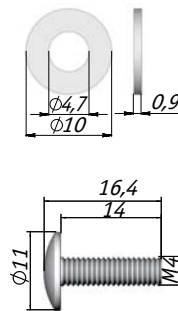

CROSS Z14 CR

Толщина стекла: 3-5 мм
Цвет: хром

Соединитель двойной (90°)

Art.3 CR/K

Толщина стекла: 3-10 мм
Цвет: хром

Соединитель тройной (90°)

Art.2 CR/K

Толщина стекла: 3-10 мм
Цвет: хром