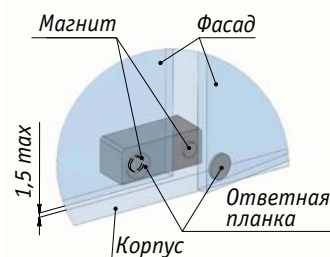

КОМПЛЕКТУЮЩИЕ ДЛЯ УФ-СКЛЕИВАНИЯ

Полкодержатель под УФ-склеивание

UV HOLD 15

Цвет: никель

Полкодержатель регулируемый под УФ-склеивание

UV HOLD 16 ADJ

Регулировка: ± 1 мм

Цвет: никель

Защелка магнитная одинарная

UV LATCH 414 S

Ответная планка

Цвет: никель

Защелка магнитная двойная

UV LATCH 428 D

Ответная планка

Цвет: никель