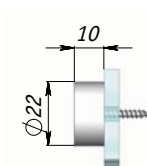

Крепление зеркала

J04A2 D22 CPP

Толщина зеркала: 4-5 мм

Цвет: хром