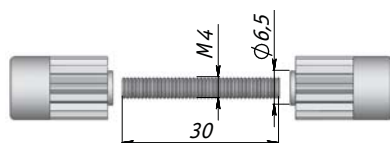

Полкодержатель двусторонний

Art.5