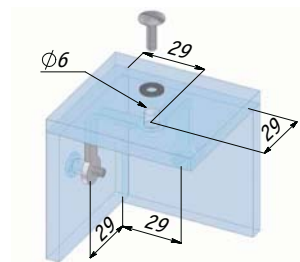

CROSS Z14 CR

Толщина стекла: 3-5 мм
Цвет: хром

Соединитель двойной (90°)

Art.3 CR/K

Толщина стекла: 3-10 мм
Цвет: хром

Соединитель тройной (90°)

Art.2 CR/K

Толщина стекла: 3-10 мм
Цвет: хром