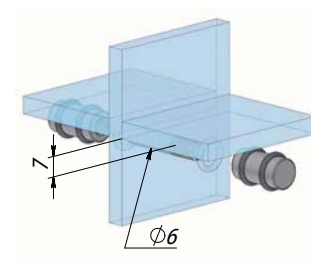

Полкодержатель двусторонний

J30 CP