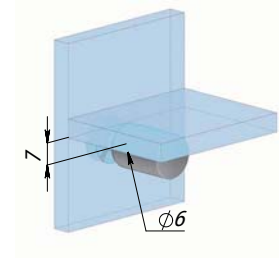

Полкодержатель односторонний

P004-02/CH