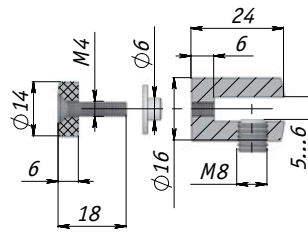

P006-02/CH

Толщина стекла: 5-6 мм
Цвет: хром

Полкодержатель двусторонний

P007-02/CH

Толщина стекла: 5-6 мм
Цвет: хром

Полкодержатель с креплением к зеркалу

J122 CR

- Толщина стекла: 5-6 мм
- Цвет: хром