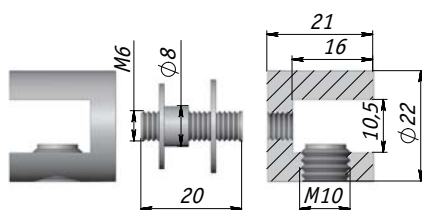

Полкодержатель односторонний

J67 CR

- Толщина стекла: 8-10 мм
- Цвет: хром

Полкодержатель двусторонний

J66 CR

- Толщина стекла: 8-10 мм
- Цвет: хром

Полкодержатель с креплением к зеркалу

K97 CR