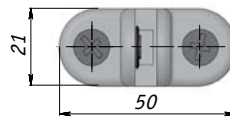

СОЕДИНИТЕЛИ БЕЗ СВЕРЛЕНИЯ

Соединитель двух стекол

CROSS Z12 CR

Толщина стекла: 3-5 мм
Цвет: хром

Соединитель трех стекол

CROSS Z13 CR

Толщина стекла: 3-5 мм
Цвет: хром

Соединитель четырех стекол

CROSS Z14 CR

Толщина стекла: 3-5 мм
Цвет: хром

Соединитель двойной (90°)

Art.3 CR/K

Толщина стекла: 3-10 мм
Цвет: хром

Соединитель тройной (90°)

Art.2 CR/K

Толщина стекла: 3-10 мм
Цвет: хром