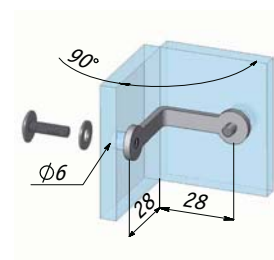

CROSS Z14 CR

Толщина стекла: 3-5 мм
Цвет: хром

Соединитель двойной (90°)

Art.3 CR/K

Толщина стекла: 3-10 мм
Цвет: хром

Соединитель тройной (90°)

Art.2 CR/K

Толщина стекла: 3-10 мм
Цвет: хром