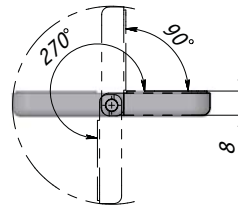

UV LOCK 407 INS

Монтаж: вкладной
Цвет: хром

Замок для двух фасадов под УФ-склеивание

UV LOCK 407 DD

Монтаж: для двух дверей
Цвет: хром

Петля карточная под УФ-склеивание

UV HING 33 LAT

Монтаж: вкладная/накладная
 Особенность: разборная
 Цвет: хром

Петля верх/низ под УФ-склеивание

UV LOCK 407 INS

Монтаж: вкладная
 Особенность: разборная
 Цвет: хром

Ручка под УФ-склеивание

UV HAND 21

Цвет: никель

Адаптер для ручки под УФ-склеивание

UV HAND 22 ADAPT