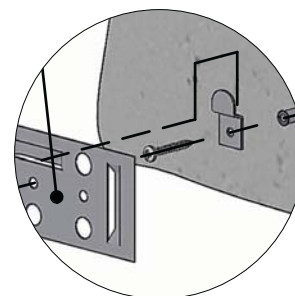

Пластина для зеркала

PLATE130X50

Плоскость для нанесения клея

Цвет: оцинкованный

Зеркалодержатель

MOM4,7

Цвет: оцинкованный

Крепление зеркала/стекла/пластика к стене, с выносом