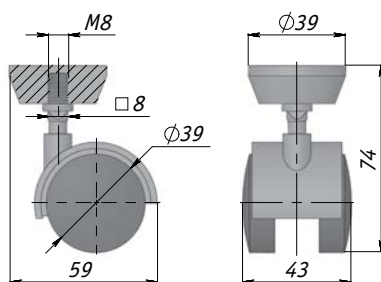

Колесная опора под УФ-склеивание

UV WHEEL 19

Цвет: черный