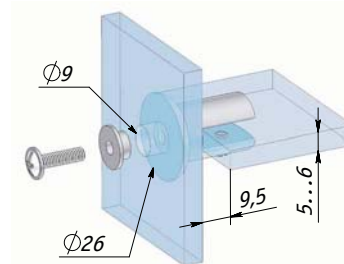

P006-02/CH

Толщина стекла: 5-6 мм
Цвет: хром

Полкодержатель двусторонний

P007-02/CH

Толщина стекла: 5-6 мм
Цвет: хром

Полкодержатель с креплением к зеркалу

J122 CR

- Толщина стекла: 5-6 мм
- Цвет: хром