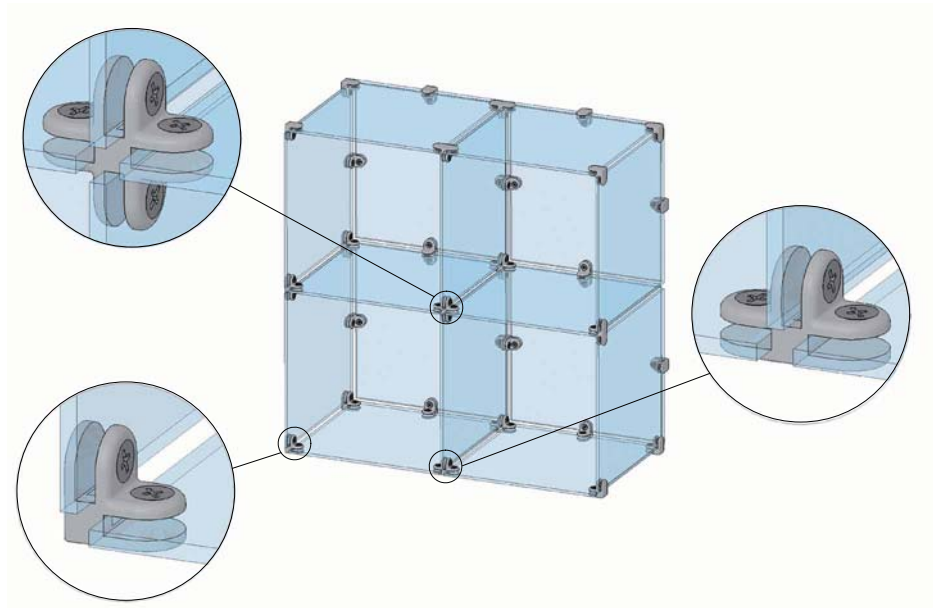

СОЕДИНИТЕЛИ БЕЗ СВЕРЛЕНИЯ

Соединитель двух стекол

CROSS Z12 CR

Толщина стекла: 3-5 мм
Цвет: хром

Соединитель трех стекол

CROSS Z13 CR

Толщина стекла: 3-5 мм
Цвет: хром

Соединитель четырех стекол