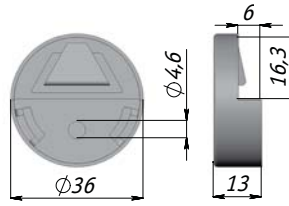

Крепление зеркала к стене, Confalonieri

MA.1182.B.AC