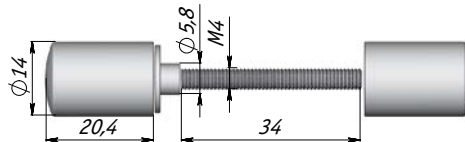

Полкодержатель двусторонний

P005-02/CH