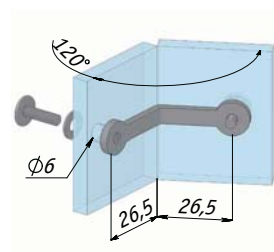

Соединитель двойной (120°)

Art.1 CR/K

Толщина стекла: 3-10 мм
Цвет: хром