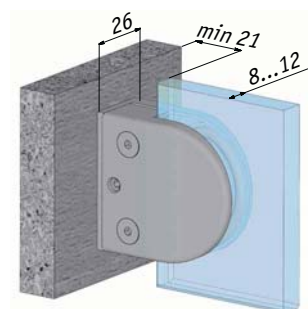

Коннектор для крепления стекла к ДСП

J78 CR

- Толщина стекла: 8-12 мм
- Цвет: хром

Коннектор для крепления стекла к ДСП

J78 SN

- Толщина стекла: 8-12 мм
- Цвет: никель сатиновый

Коннектор для крепления стекла к трубе