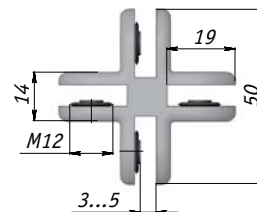

СОЕДИНИТЕЛИ БЕЗ СВЕРЛЕНИЯ

Соединитель двух стекол

CROSS Z12 CR

Толщина стекла: 3-5 мм
Цвет: хром

Соединитель трех стекол

CROSS Z13 CR

Толщина стекла: 3-5 мм
Цвет: хром

Соединитель четырех стекол

CROSS Z14 CR

Толщина стекла: 3-5 мм
Цвет: хром

Соединитель двойной (90°)

Art.3 CR/K

Толщина стекла: 3-10 мм
Цвет: хром

Соединитель тройной (90°)

Art.2 CR/K

Толщина стекла: 3-10 мм
Цвет: хром