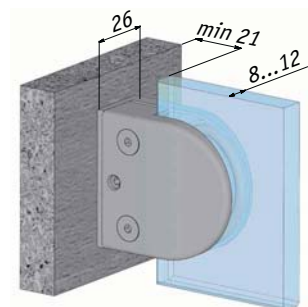

Коннектор для крепления стекла к ДСП

J78 CR

- Толщина стекла: 8-12 мм
- Цвет: хром

Коннектор для крепления стекла к ДСП

J78 SN

- Толщина стекла: 8-12 мм
- Цвет: никель сатиновый

Коннектор для крепления стекла к трубе