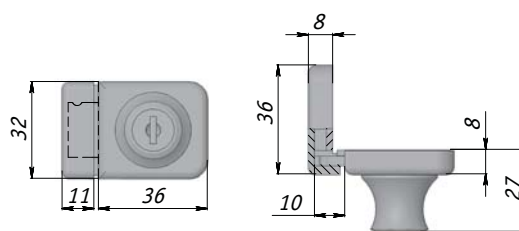

Замок для вкладного фасада под УФ-склеивание

UV LOCK 407 INS

Монтаж: вкладной
Цвет: хром