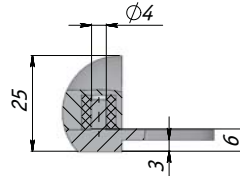

UV LOCK 407 INS

Монтаж: вкладной
Цвет: хром

Замок для двух фасадов под УФ-склеивание

UV LOCK 407 DD

Монтаж: для двух дверей
Цвет: хром

Петля карточная под УФ-склеивание

UV HING 33 LAT

Монтаж: вкладная/накладная
 Особенность: разборная
 Цвет: хром

Петля верх/низ под УФ-склеивание

UV LOCK 407 INS

Монтаж: вкладная
 Особенность: разборная
 Цвет: хром

Ручка под УФ-склеивание

UV HAND 21

Цвет: никель

Адаптер для ручки под УФ-склеивание

UV HAND 22 ADAPT