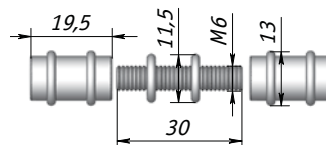

Полкодержатель двусторонний

J30 CP