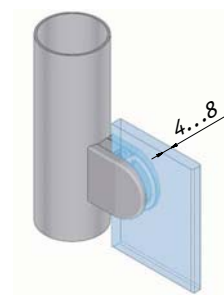

Коннектор для крепления стекла к трубе

K90 CR

- Толщина стекла: 4-8 мм
- Цвет: хром