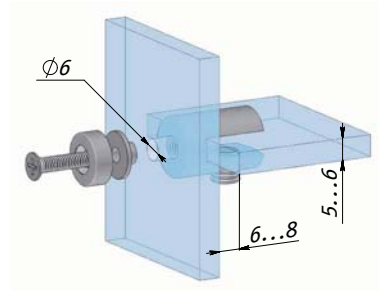

P006-02/CH

Толщина стекла: 5-6 мм
Цвет: хром

Полкодержатель двусторонний

P007-02/CH

Толщина стекла: 5-6 мм
Цвет: хром

Полкодержатель с креплением к зеркалу

J122 CR

- Толщина стекла: 5-6 мм
- Цвет: хром