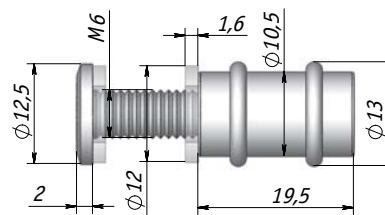

Полкодержатель односторонний

J31 CP