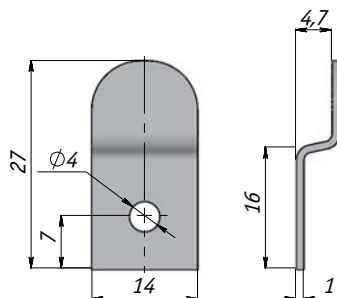

Пластина для зеркала

PLATE130X50

Плоскость для нанесения клея

Цвет: оцинкованный

Зеркалодержатель

MOM4,7

Цвет: оцинкованный

Крепление зеркала/стекла/пластика к стене, с выносом