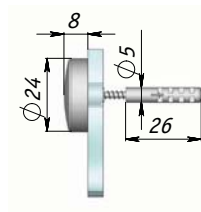

Крепление зеркала

P330-01/CH

Толщина зеркала: 4-5 мм

Цвет: хром