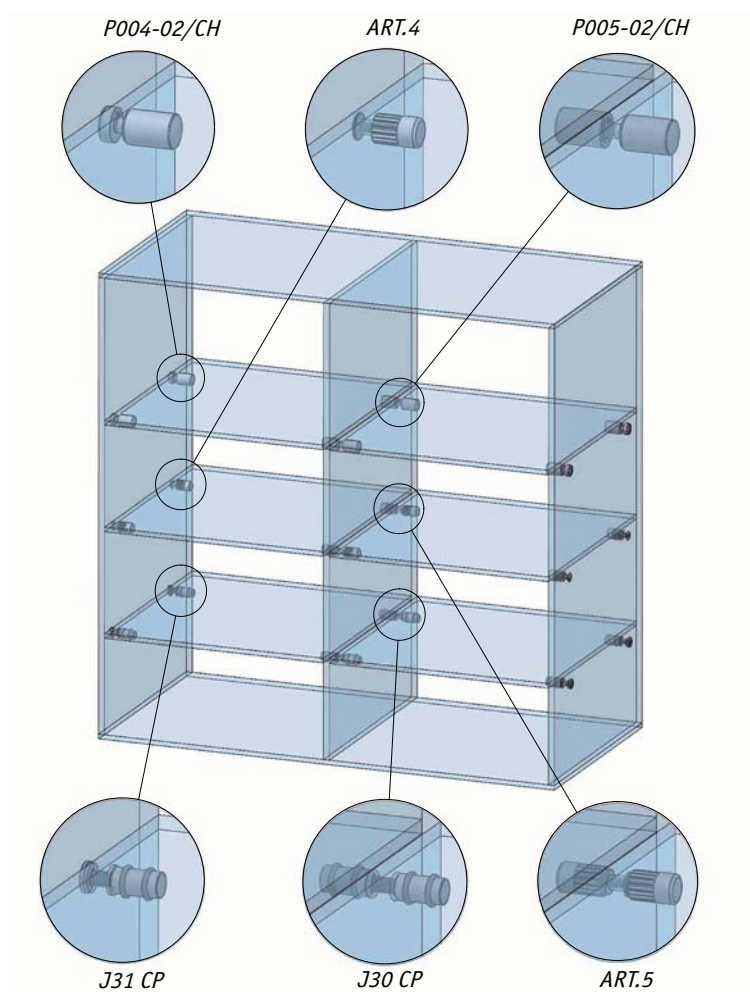

СОЕДИНИТЕЛИ БЕЗ СВЕРЛЕНИЯ

Соединитель двух стекол

CROSS Z12 CR

Толщина стекла: 3-5 мм
Цвет: хром

Соединитель трех стекол

CROSS Z13 CR

Толщина стекла: 3-5 мм
Цвет: хром

Соединитель четырех стекол

CROSS Z14 CR

Толщина стекла: 3-5 мм
Цвет: хром

Соединитель двойной (90°)

Art.3 CR/K

Толщина стекла: 3-10 мм
Цвет: хром

Соединитель тройной (90°)

Art.2 CR/K

Толщина стекла: 3-10 мм
Цвет: хром

Соединитель двойной (120°)

Art.1 CR/K

Толщина стекла: 3-10 мм
Цвет: хром

ПОЛКОДЕРЖАТЕЛИ БЕЗ ФИКСАЦИИ

Полкодержатель односторонний

Art.4 BK/CR

Цвет: черный/хром, черный/черный

Полкодержатель двусторонний