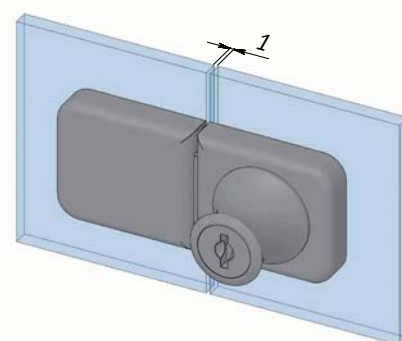

UV LOCK 407 INS

Монтаж: вкладной
Цвет: хром

Замок для двух фасадов под УФ-склеивание

UV LOCK 407 DD

Монтаж: для двух дверей
Цвет: хром

Петля карточная под УФ-склеивание

UV HING 33 LAT

Монтаж: вкладная/накладная
 Особенность: разборная
 Цвет: хром

Петля верх/низ под УФ-склеивание

UV LOCK 407 INS

Монтаж: вкладная
 Особенность: разборная
 Цвет: хром

Ручка под УФ-склеивание

UV HAND 21

Цвет: никель

Адаптер для ручки под УФ-склеивание

UV HAND 22 ADAPT