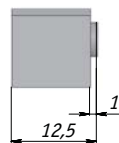

Регулировка: ± 1 мм

Цвет: никель

Защелка магнитная одинарная

UV LATCH 414 S

Ответная планка

Цвет: никель

Защелка магнитная двойная

UV LATCH 428 D