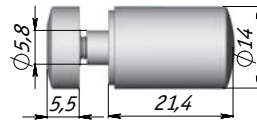

Полкодержатель односторонний

P004-02/CH