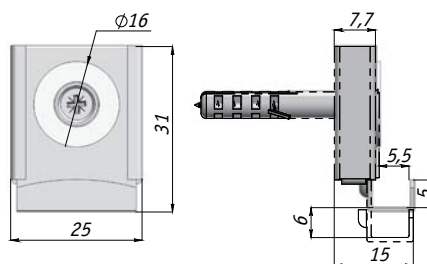

J62 CP

Толщина зеркала: 5-6 мм
Цвет: хром

Крепление зеркала к стене, скрытое

K091 CP

Держатель нерегулируемый

Держатель регулируемый

Толщина зеркала: 5-6 мм

Цвет: хром